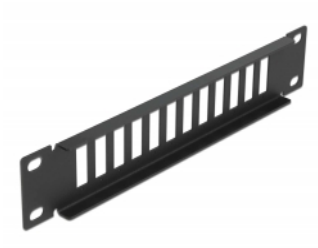

Delock 10" optický patch panel, dvanáctiportový, pro SC Duplex / LC Quad, 1U, černý

Popis

Tento spojovací panel značky Delock lze namontovat do 10" racku. Nabízí 12 instalačních míst na individuální montáž adaptérů SC Duplex nebo LC Quad.

Číslo produktu 66802

EAN: 4043619668021

Země původu: China

Balení: Box

Technické detaily

- K montáži do síťové skříně rozměru 10", 1U
- Obdélníkový výřez 26,2 x 9,6 mm
- Rozteč otvorů pro šroub: ca. 30,8 mm
- Pouzdro barva: černá
- Rozměry (DxŠxV): cca. 254 x 44 x 10 mm

Obsah balení

- 10" optický patch panel

Příslušenství

General

Mounting type:	10 in
----------------	-------

Physical characteristics

Délka:	254 mm
Width:	44 mm
Height:	10 mm
Barva:	černá