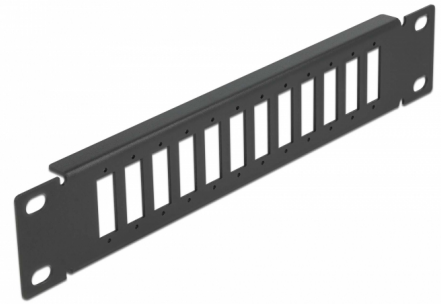

Delock 10" optický patch panel, dvanáctiportový, pro SC Duplex / LC Quad, 1U, černý

Popis

Tento spojovací panel značky Delock lze namontovat do 10" racku. Nabízí 12 instalačních míst na individuální montáž adaptérů SC Duplex nebo LC Quad.

Číslo produktu 66802

EAN: 4043619668021

Země původu: China

Balení: Box

Technické detaily

- K montáži do síťové skříně rozměru 10", 1U
- Obdélníkový výřez 26,2 x 9,6 mm
- Rozteč otvorů pro šroub: ca. 30,8 mm
- Pouzdro barva: černá
- Rozměry (DxŠxV): cca. 254 x 44 x 10 mm

Obsah balení

- 10" optický patch panel

Příslušenství

General

Mounting type:	10 in
----------------	-------

Physical characteristics

Délka:	254 mm
Width:	44 mm
Height:	10 mm
Barva:	černá