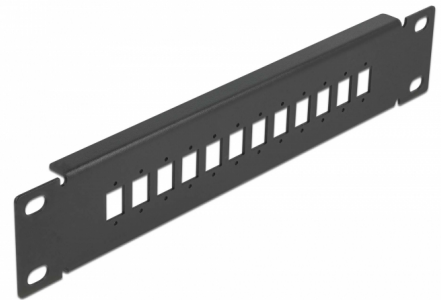

# Delock 10" fiberoptisk patchpanel 12 portar för SC Simplex / LC Duplex 1U svart

## Beskrivning

Patchpanel från Delock som kan monteras i en 10"-rack. Den erbjuder 12 installationsutrymmen för individuell montering av SC Simplex- eller LC Duplex-adaptrar.

## Specifikationer

- För montering i 10" nätverkskabinett, 1U
- Rektangulär utskärning 13,2 x 9,6 mm
- Skruvhåldelning: ca 16,2 mm
- Hölje färg: svart
- Mått (LxBxH): ca 254 x 44 x 10 mm

## Physical characteristics

Längd:	254 mm
Width:	44 mm
Height:	10 mm
Färg:	svart