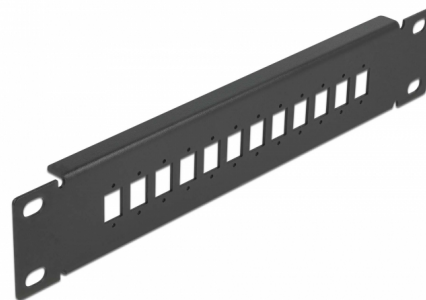

Delock Panou de conexiuni cu fibră optică de 10", 12 porturi pentru SC Simplex / LC Duplex 1U, negru

Descriere scurta

Acest panou de programare de la Delock poate fi montat într-un 10" raft. Acesta oferă 12 de spații de instalare, pentru asamblarea individuală a adaptoarelor SC Simplex sau LC Duplex.

Nr. 66801

EAN: 4043619668014

Țara de origine: China

Pachet: Box

Detalii tehnice

- Pentru montare în cabinet de rețea 10", 1U
- Decupaj dreptunghiular 13,2 x 9,6 mm
- Distanță orificiu șurub: cca 16,2 mm
- Carcasa uitoare: negru
- Dimensiunii (LxlxÎ): aprox. 254 x 44 x 10 mm

Pachetul contine

- Panou de conexiuni cu fibră optică de 10"

Imagini

General

Mounting type:	10 in
----------------	-------

Physical characteristics

Lungime:	254 mm
Width:	44 mm
Height:	10 mm
Colour:	negru