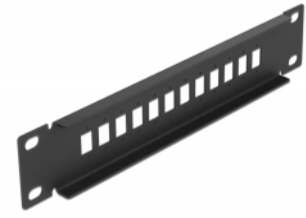

Delock Panou de conexiuni cu fibră optică de 10", 12 porturi pentru SC Simplex / LC Duplex 1U, negru

Descriere scurta

Acest panou de programare de la Delock poate fi montat într-un 10" raft. Acesta oferă 12 de spații de instalare, pentru asamblarea individuală a adaptoarelor SC Simplex sau LC Duplex.

Nr. 66801

EAN: 4043619668014

Țara de origine: China

Pachet: Box

Detalii tehnice

- Pentru montare în cabinet de rețea 10", 1U
- Decupaj dreptunghiular 13,2 x 9,6 mm
- Distanță orificiu șurub: cca 16,2 mm
- Carcasa uitoare: negru
- Dimensiunii (LxlxÎ): aprox. 254 x 44 x 10 mm

Pachetul contine

- Panou de conexiuni cu fibră optică de 10"

Imagini

General

Mounting type:	10 in
----------------	-------

Physical characteristics

Lungime:	254 mm
Width:	44 mm
Height:	10 mm
Colour:	negru