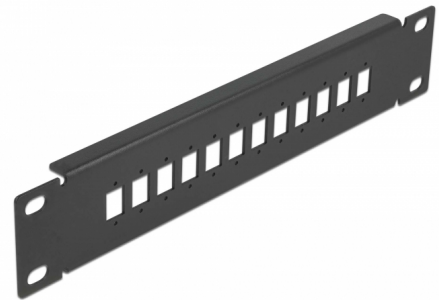

# Delock Krosownica światłowodowa 10", 12 Portów SC Simplex / LC Duplex 1U czarny

## Opis

Panel Delock można zamontować w szafie 10". Zapewnia 12 pozycje instalacji do indywidualnego montażu adapterów SC Simplex lub LC Duplex.

## Szczegóły techniczne

- Do montowania w szafie 10", 1U
- Otwór prostokątny 13,2 x 9,6 mm
- Wysokość otworu na śrubkę: ok. 16,2 mm
- Obudowa kolor: czarny
- Wymiary (DxSxW): ok. 254 x 44 x 10 mm

## Zdjęcia

**General**

Mounting type:	10 in
----------------	-------

**Physical characteristics**

Długość:	254 mm
Width:	44 mm
Height:	10 mm
Kolor:	czarny