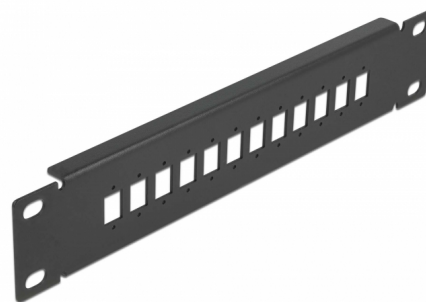

Delock Panneau 10" de distribution de fibre optique 12 ports pour SC Simplex / LC Duplex, 1 unité, noir

Description

Ce panneau de distribution de Delock peut être monté sur un rack de 10". Il offre 12 espaces d'installation pour le montage individuel d'adaptateurs SC Simplex or LC Duplex.

N° produit 66801

EAN: 4043619668014

Pays d'origine: China

Emballage: Box

Détails techniques

- Pour le montage d'une cabine de réseau 10", 1U
- Ouverture rectangulaire 13,2 x 9,6 mm
- Pas du trou de vis : env. 16,2 mm
- Boîtier couleur: noir
- Dimensions (LxlxH) : env. 254 x 44 x 10 mm

Contenu de l'emballage

- Panneau 10" de distribution de fibre optique

Image

General

Mounting type:	10 in
----------------	-------

Physical characteristics

Longueur:	254 mm
Width:	44 mm
Height:	10 mm
Couleur:	noir