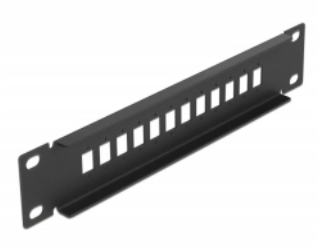

Delock Panneau 10" de distribution de fibre optique 12 ports pour SC Simplex / LC Duplex, 1 unité, noir

Description

Ce panneau de distribution de Delock peut être monté sur un rack de 10". Il offre 12 espaces d'installation pour le montage individuel d'adaptateurs SC Simplex or LC Duplex.

N° produit 66801

EAN: 4043619668014

Pays d'origine: China

Emballage: Box

Détails techniques

- Pour le montage d'une cabine de réseau 10", 1U
- Ouverture rectangulaire 13,2 x 9,6 mm
- Pas du trou de vis : env. 16,2 mm
- Boîtier couleur: noir
- Dimensions (LxlxH) : env. 254 x 44 x 10 mm

Contenu de l'emballage

- Panneau 10" de distribution de fibre optique

Image

General

Mounting type:	10 in
----------------	-------

Physical characteristics

Longueur:	254 mm
Width:	44 mm
Height:	10 mm
Couleur:	noir