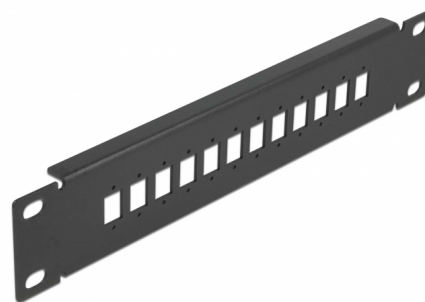

Delock 10" optický patch panel, dvanáctiportový, pro SC Simplex / LC Duplex, 1U, černý

Popis

Tento spojovací panel značky Delock lze namontovat do 10" racku. Nabízí 12 instalačních míst na individuální montáž adaptérů SC Simplex nebo LC Duplex.

Číslo produktu 66801

EAN: 4043619668014

Země původu: China

Balení: Box

Technické detaily

- K montáži do síťové skříně rozměru 10", 1U
- Obdélníkový výřez 13,2 x 9,6 mm
- Rozteč otvorů pro šroub: ca. 16,2 mm
- Pouzdro barva: černá
- Rozměry (DxŠxV): cca. 254 x 44 x 10 mm

Obsah balení

- 10" optický patch panel

Příslušenství

General

Mounting type:	10 in
----------------	-------

Physical characteristics

Délka:	254 mm
Width:	44 mm
Height:	10 mm
Barva:	černá