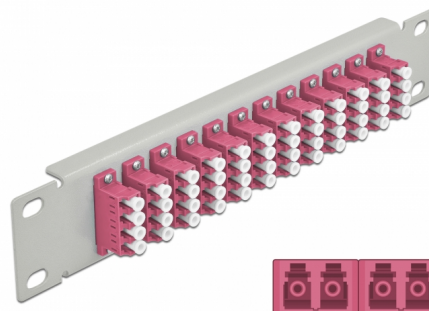

Delock 10" üvegszálás patch panel 12 portos LC Quad ibolya 1U szürke

Leírás

Ez a Delock patch panel felszerelt 12 LC Quad üvegszálás kapcsolóval és beszerelhető egy 10" hálózati kabinetbe. Az LC Quad kapcsolókkal, az üvegszálás apa csatlakozók könnyen egymáshoz köthetők.

Tételszám 66800

EAN: 4043619668007

Származási hely: China

Csomag: Doboz

Műszaki adatok

- Csatlakozó:
 - 12 x LC Quad hüvely >
 - 12 x LC Quad hüvely
- Több üzemmódra képes szálhoz OM4
- Kerámia borítás
- Por elleni védelem
- Szín: ibolya
- 10" hálózati szekrényekhez, 1U
- 12 port LC Quad kapcsolókkal
- Burkolat anyaga: fém
- Borítás szín: szürke
- Méretek (HxSzxM): kb. 254 x 44 x 10 mm

A csomag tartalma

- 10" optikai szálás patch panel

Képek