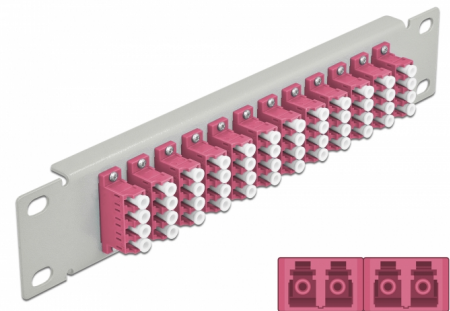

Delock 10" fiberoptisk patchpanel 12 portar LC-quad violett 1U grå

Beskrivning

Patchpanel från Delock som är utrustad med tolv LC Quad fiberoptiska kontakter och passar för installation i 10"-nätverkskabinett. Med LC Quad-kontakterna kan fiberoptiska haneanslutningar enkelt anslutas till varandra.

Artikelnummer 66800

EAN: 4043619668007

Ursprungsland: China

Paket: Låda

Specifikationer

- Anslutning:
 - 12 x LC Quad hona >
 - 12 x LC Quad hona
- För multimodfiber OM4
- Keramisk hylsa
- Med dammskydd
- Färg: violett
- För montering i 10" nätverkskabinett, 1U
- 12 portar med LC Quad -kopplingar
- Höljets material: metall
- Hölje färg: grå
- Mått (LxBxH): ca 254 x 44 x 10 mm

Paketets innehåll

- 10" fiberoptisk patchpanel

Bilder