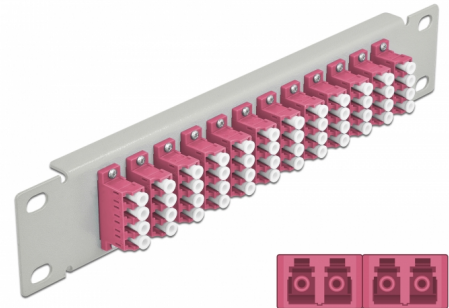

Delock 10" optička Patch ploča 12 ulaza LC Quad ljubičasta 1U siv

Opis

Ova Patch ploča tvrtke Delock opremljena je s dvanaest LC Quad optičkih vlaknastih sprežnika te je prikladna za ugradnju u 10" mrežno kućište. Sa LC Quad sprežnicima, vlaknasti optički muški spojnici mogu se lako međusobno spojiti.

Predmet br. 66800

EAN: 4043619668007

Zemlja podrijetla: China

Pakiranje: Kutija

Tehnički podaci

- Priključak:
 - 12 x LC Quad ženski >
 - 12 x LC Quad ženski
- Za vlakna za više načina rada OM4
- Keramički rukavac
- S poklopcem za prašinu
- Boja: ljubičasta
- Za ugradnju u 10" mrežno kućište, 1U
- 12 ulaza sa LC Quad sprežnicima
- Materijal kućišta: metalna
- Kućište boja: siv
- Mjere (DxŠxV): oko 254 x 44 x 10 mm

Sadržaj pakiranja

- 10" optička Patch ploča

Slike