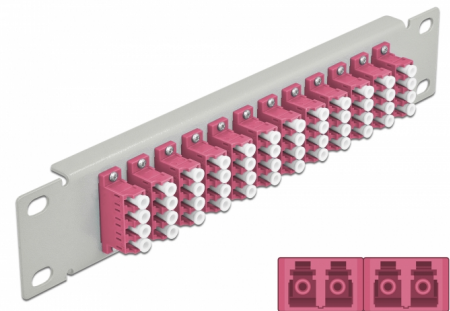

Delock Pannello patch da 10" in fibra ottica a 12 porte per LC Quad viola 1U grigio

Descrizione

Questo patch panel Delock è dotato di dodici accoppiatori LC Quad in fibra ottica ed è adatto all'installazione in un armadio di rete da 10". Con gli accoppiatori LC Quad, i connettori maschi in fibra ottica possono essere facilmente collegati tra loro.

Articolo n. 66800

EAN: 4043619668007

Paese di origine: China

Pacchetto: Box

Dettagli tecnici

- Connettori:
 - 12 x LC Quad femmina >
 - 12 x LC Quad femmina
- Per fibra a più modalità OM4
- Manicotto in ceramica
- Con coperchio antipolvere
- Colore: viola
- Per il montaggio in un armadio di rete da 10", 1U
- 12 porte con accoppiatori LC Quad
- Materiale custodia: metallo
- Custodia colore: grigio
- Dimensioni (LxPxA): ca. 254 x 44 x 10 mm

Contenuto della confezione

- Pannello patch in fibra ottica da 10"

Immagini