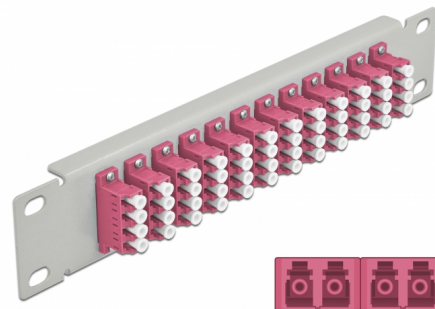

# Delock Πίνακας Διασυνδέσεων Οπτικής Ίνας 10" 12 Θύρες Απλού LC Quad 1U γκρί

## Περιγραφή

Αυτός ο πίνακας διασυνδέσεων της Delock είναι εξοπλισμένος με δώδεκα Απλούς ζεύκτες οπτικής ίνας LC Quad και είναι κατάλληλος για εγκατάσταση σε σύστημα δικτύου 10". Με τους Απλούς ζεύκτες LC Quad, οι αρσενικοί σύνδεσμοι οπτικής ίνας μπορούν εύκολα να συνδεθούν ο ένας στον άλλο.

## Προδιαγραφές

- Συνδετήρας:
  - 12 x LC Quad θηλυκό >
  - 12 x LC Quad θηλυκό
- Για πολυτροπική ίνα OM4
- Κεραμικός σύνδεσμος
- Με κάλυμμα για τη σκόνη
- Χρώμα: βιολετί
- Για τοποθέτηση σε θάλαμο δικτύου 10", 1U
- 12 θύρες με Απλούς ζεύκτες LC
- Υλικό περιβλήματος: μεταλλική
- Περίβλημα Χρώμα: γκρί
- Διαστάσεις (ΜxΠxΥ): περ. 254 x 44 x 10 mm

## Περιεχόμενα συσκευασίας

- Πίνακας συνδέσεων οπτικής ίνας 10"