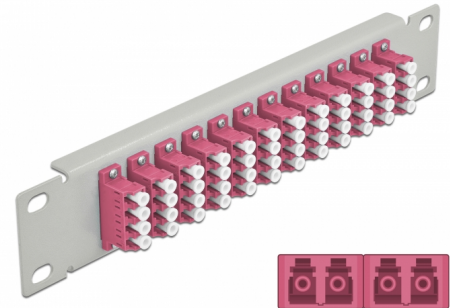

Delock Panneau 10" de distribution de fibre optique, 12 ports LC Quad violet, 1 unité, gris

Description

Ce panneau de distribution de Delock est équipé de douze coupleurs de fibre optique LC Quad, et il est convenable pour l'installation dans une armoire de réseau de 10". Avec les coupleurs LC Quad, les connecteurs mâles de fibre optique peuvent être facilement branchés les uns aux autres.

N° produit 66800

EAN: 4043619668007

Pays d'origine: China

Emballage: Box

Détails techniques

- Connecteurs :
 - 12 x LC Quad femelle >
 - 12 x LC Quad femelle
- Pour fibre multi-mode OM4
- Manchon en céramique
- Avec couvercle anti-poussière
- Couleur : violet
- Pour le montage d'une cabine de réseau 10", 1U
- 12 ports avec coupleurs LC Quad
- Matériau du boîtier : métal
- Boîtier couleur: gris
- Dimensions (LxIxH) : env. 254 x 44 x 10 mm

Contenu de l'emballage

- Panneau 10" de distribution de fibre optique

Image