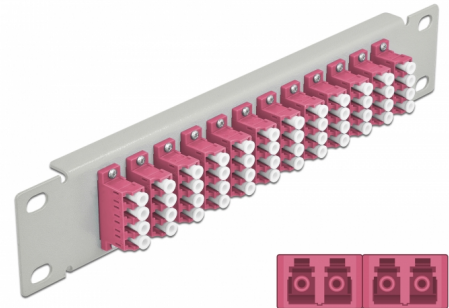

Delock Panel de conexión de fibra óptica de 10" de 12 puertos LC Quad violeta 1U gris

Descripción

Este panel de conexión de Delock está equipado con doce acopladores de fibra óptica LC Quad y es adecuado para su instalación en un gabinete de red de 10". Con los acopladores LC Quad, pueden enlazarse los conectores macho de fibra óptica fácilmente entre sí.

Número de elemento 66800

EAN: 4043619668007

Pais de origen: China

Paquete: Box

Detalles técnicos

- Conectores:
 - 12 x LC Quad hembra >
 - 12 x LC Quad hembra
- Para fibra multimodo OM4
- Manga de cerámica
- Con tapa para el polvo
- Color: violeta
- Para montaje en gabinete de red de 10", 1U
- 12 puertos con acopladores LC Quad
- Material de la carcasa: metal
- Carcasa color: gris
- Dimensiones (LxANxAL): aprox. 254 x 44 x 10 mm

Contenido del paquete

- Panel de conexión de fibra óptica de 10"

Image