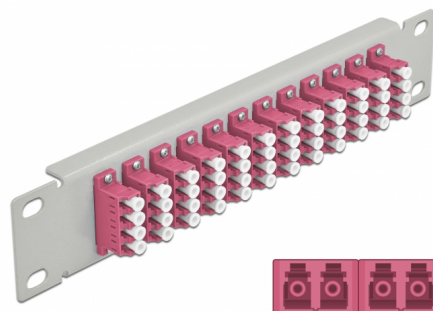

Delock 10" patch panel pro optická vlákna, 12 portů, LC Quad, fialová, 1U, šedá

Popis

Tento spojovací panel značky Delock je vybaven dvanácti optickovláknovými spojkami LC Quad je vhodný k instalaci do 10" síťové skříně. Se spojkami LC Quad lze snadno navzájem propojit dva zástrčkové konektory optickovláknových kabelů.

Číslo produktu 66800

EAN: 4043619668007

Země původu: China

Balení: Box

Technické detaily

- Konektor:
 - 12 x LC Quad samice >
 - 12 x LC Quad samice
- Pro Multimód optiku OM4
- Keramická objímka
- S prachovou záslepkou
- Barva: fialová
- K montáži do síťové skříně rozměru 10", 1U
- 12 portů se spojkami LC Quad
- Materiál pouzdra: kovová
- Pouzdro barva: šedá
- Rozměry (DxŠxV): cca. 254 x 44 x 10 mm

Obsah balení

- 10" optický patch panel

Příslušenství