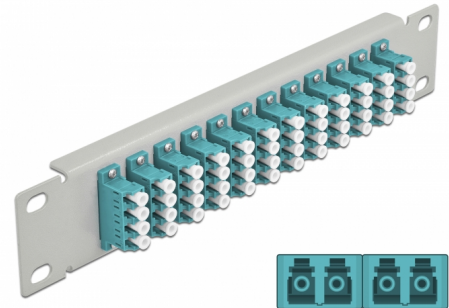

Delock 10" üvegszál patch panel 12 portos LC Quad vízkék 1U szürke

Leírás

Ez a Delock patch panel felszerelt 12 LC Quad üvegszál kapcsolóval és beszerelhető egy 10" hálózati kabinetbe. Az LC Quad kapcsolókkal, az üvegszál asz csatlakozók könnyen egymáshoz köthetők.

Tételszám 66799

EAN: 4043619667994

Származási hely: China

Csomag: Doboz

Műszaki adatok

- Csatlakozó:
 - 12 x LC Quad hüvely >
 - 12 x LC Quad hüvely
- Több üzemmódra képes szálhoz OM3
- Kerámia borítás
- Por elleni védelem
- Szín: vízkék
- 10" hálózati szekrényekhez, 1U
- 12 port LC Quad kapcsolókkal
- Burkolat anyaga: fém
- Borítás szín: szürke
- Méretek (HxSzxM): kb. 254 x 44 x 10 mm

A csomag tartalma

- 10" optikai szál patch panel

Képek

Interface

Csatlakozó 1:	12 x LC Quad hüvely
Csatlakozó 2:	12 x LC Quad hüvely

Physical characteristics

Borítás szín:	szürke
Burkolat anyaga:	fém
Hosszúság:	254 mm
Width:	44 mm
Height:	10 mm
Szín:	aqua