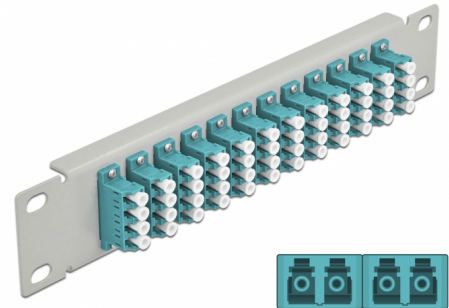

# Delock 10" fiberoptisk patchpanel 12 portar LC-quad aqua 1U grå

## Beskrivning

Patchpanel från Delock som är utrustad med tolv LC Quad fiberoptiska kontakter och passar för installation i 10"-nätverkskabinett. Med LC Quad-kontakterna kan fiberoptiska haneanslutningar enkelt anslutas till varandra.

## Specifikationer

- Anslutning:
  - 12 x LC Quad hona >
  - 12 x LC Quad hona
- För multimodfiber OM3
- Keramisk hylsa
- Med dammskydd
- Färg: aqua
- För montering i 10" nätverkskabinett, 1U
- 12 portar med LC Quad -kopplingar
- Höljets material: metall
- Hölje färg: grå
- Mått (LxBxH): ca 254 x 44 x 10 mm

## Physical characteristics

Hölje färg:	grå
Höljets material:	metall
Längd:	254 mm
Width:	44 mm
Height:	10 mm
Färg:	aqua