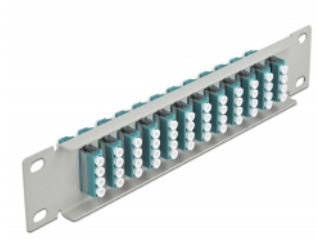

Delock 10" optička Patch ploča 12 ulaza LC Quad akvamarin 1U siv

Opis

Ova Patch ploča tvrtke Delock opremljena je s dvanaest LC Quad optičkih vlaknastih sprežnika te je prikladna za ugradnju u 10" mrežno kućište. Sa LC Quad sprežnicima, vlaknasti optički muški spojnici mogu se lako međusobno spojiti.

Predmet br. 66799

EAN: 4043619667994

Zemlja podrijetla: China

Pakiranje: Kutija

Tehnički podaci

- Priključak:
 - 12 x LC Quad ženski >
 - 12 x LC Quad ženski
- Za vlakna za više načina rada OM3
- Keramički rukavac
- S poklopcem za prašinu
- Boja: akvamarin
- Za ugradnju u 10" mrežno kućište, 1U
- 12 ulaza sa LC Quad sprežnicima
- Materijal kućišta: metalna
- Kućište boja: siv
- Mjere (DxŠxV): oko 254 x 44 x 10 mm

Sadržaj pakiranja

- 10" optička Patch ploča

Slike

Interface

Priključak 1:	12 x LC Quad ženski
Priključak 2:	12 x LC Quad ženski

Physical characteristics

Kućište boja:	siv
Materijal kućišta:	metal
Duljina:	254 mm
Width:	44 mm
Height:	10 mm
Boja:	aqua