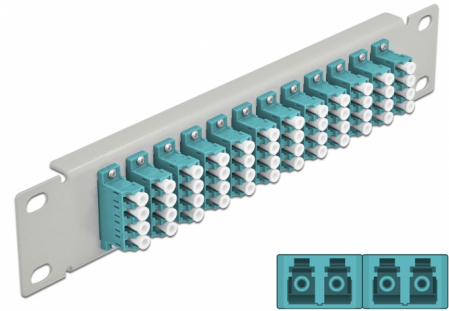

Delock 10" optička Patch ploča 12 ulaza LC Quad akvamarin 1U siv

Opis

Ova Patch ploča tvrtke Delock opremljena je s dvanaest LC Quad optičkih vlaknastih sprežnika te je prikladna za ugradnju u 10" mrežno kućište. Sa LC Quad sprežnicima, vlaknasti optički muški spojnici mogu se lako međusobno spojiti.

Predmet br. 66799

EAN: 4043619667994

Zemlja podrijetla: China

Pakiranje: Kutija

Tehnički podaci

- Priključak:
 - 12 x LC Quad ženski >
 - 12 x LC Quad ženski
- Za vlakna za više načina rada OM3
- Keramički rukavac
- S poklopcem za prašinu
- Boja: akvamarin
- Za ugradnju u 10" mrežno kućište, 1U
- 12 ulaza sa LC Quad sprežnicima
- Materijal kućišta: metalna
- Kućište boja: siv
- Mjere (DxŠxV): oko 254 x 44 x 10 mm

Sadržaj pakiranja

- 10" optička Patch ploča

Slike

Interface

Priključak 1:	12 x LC Quad ženski
Priključak 2:	12 x LC Quad ženski

Physical characteristics

Kućište boja:	siv
Materijal kućišta:	metal
Duljina:	254 mm
Width:	44 mm
Height:	10 mm
Boja:	aqua