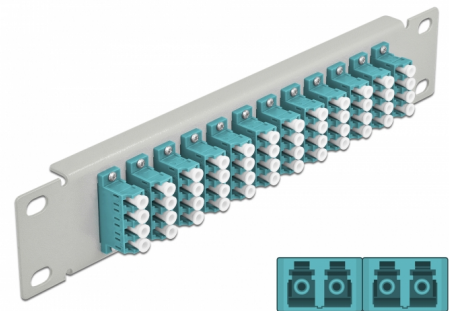

Delock Pannello patch da 10" in fibra ottica a 12 porte per LC Quad azzurro 1U grigio

Descrizione

Questo patch panel Delock è dotato di dodici accoppiatori LC Quad in fibra ottica ed è adatto all'installazione in un armadio di rete da 10". Con gli accoppiatori LC Quad, i connettori maschi in fibra ottica possono essere facilmente collegati tra loro.

Articolo n. 66799

EAN: 4043619667994

Paese di origine: China

Pacchetto: Box

Dettagli tecnici

- Connettori:
 - 12 x LC Quad femmina >
 - 12 x LC Quad femmina
- Per fibra a più modalità OM3
- Manicotto in ceramica
- Con coperchio antipolvere
- Colore: azzurro
- Per il montaggio in un armadio di rete da 10", 1U
- 12 porte con accoppiatori LC Quad
- Materiale custodia: metallo
- Custodia colore: grigio
- Dimensioni (LxPxA): ca. 254 x 44 x 10 mm

Contenuto della confezione

- Pannello patch in fibra ottica da 10"

Immagini

Interface

Connettore 1:	12 x LC Quad femmina
Connettore 2:	12 x LC Quad femmina

Physical characteristics

Custodia colore:	grigio
Materiale custodia:	metallo
Lunghezza:	254 mm
Width:	44 mm
Height:	10 mm
Colour:	aqua