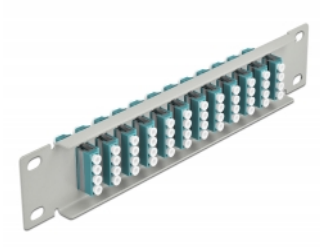

Delock Πίνακας Διασυνδέσεων Οπτικής Ίνας 10" 12 Θύρες Απλού LC Quad 1U γκρί

Περιγραφή

Αυτός ο πίνακας διασυνδέσεων της Delock είναι εξοπλισμένος με δώδεκα Απλούς ζεύκτες οπτικής ίνας LC Quad και είναι κατάλληλος για εγκατάσταση σε σύστημα δικτύου 10". Με τους Απλούς ζεύκτες LC Quad, οι αρσενικοί σύνδεσμοι οπτικής ίνας μπορούν εύκολα να συνδεθούν ο ένας στον άλλο.

Αρ. προϊόντος 66799

EAN: 4043619667994

Χώρα προέλευσης: China

Συσκευασία: Συσκευασία

Προδιαγραφές

- Συνδετήρας:
 - 12 x LC Quad θηλυκό >
 - 12 x LC Quad θηλυκό
- Για πολυτροπική ίνα OM3
- Κεραμικός σύνδεσμος
- Με κάλυμμα για τη σκόνη
- Χρώμα: άκουα
- Για τοποθέτηση σε θάλαμο δικτύου 10", 1U
- 12 θύρες με Απλούς ζεύκτες LC
- Υλικό περιβλήματος: μεταλλική
- Περίβλημα Χρώμα: γκρί
- Διαστάσεις (ΜxΠxΥ): περ. 254 x 44 x 10 mm

Περιεχόμενα συσκευασίας

- Πίνακας συνδέσεων οπτικής ίνας 10"

Εικόνες

Interface

Συνδετήρας 1:	12 x LC Quad θηλυκό
Συνδετήρας 2:	12 x LC Quad θηλυκό

Physical characteristics

Περίβλημα Χρώμα:	γκρί
Υλικό περιβλήματος:	μέταλλο
Μήκος:	254 mm
Width:	44 mm
Height:	10 mm
Χρώμα:	aqua