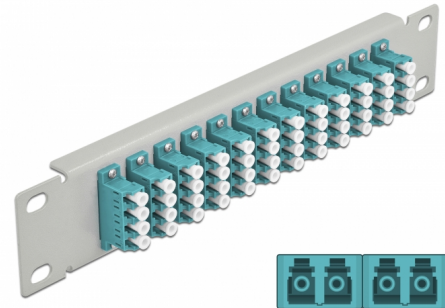

Delock Πίνακας Διασυνδέσεων Οπτικής Ίνας 10" 12 Θύρες Απλού LC Quad 1U γκρί

Περιγραφή

Αυτός ο πίνακας διασυνδέσεων της Delock είναι εξοπλισμένος με δώδεκα Απλούς ζεύκτες οπτικής ίνας LC Quad και είναι κατάλληλος για εγκατάσταση σε σύστημα δικτύου 10". Με τους Απλούς ζεύκτες LC Quad, οι αρσενικοί σύνδεσμοι οπτικής ίνας μπορούν εύκολα να συνδεθούν ο ένας στον άλλο.

Αρ. προϊόντος 66799

EAN: 4043619667994

Χώρα προέλευσης: China

Συσκευασία: Συσκευασία

Προδιαγραφές

- Συνδετήρας:
 - 12 x LC Quad θηλυκό >
 - 12 x LC Quad θηλυκό
- Για πολυτροπική ίνα OM3
- Κεραμικός σύνδεσμος
- Με κάλυμμα για τη σκόνη
- Χρώμα: άκουα
- Για τοποθέτηση σε θάλαμο δικτύου 10", 1U
- 12 θύρες με Απλούς ζεύκτες LC
- Υλικό περιβλήματος: μεταλλική
- Περίβλημα Χρώμα: γκρί
- Διαστάσεις (ΜxΠxΥ): περ. 254 x 44 x 10 mm

Περιεχόμενα συσκευασίας

- Πίνακας συνδέσεων οπτικής ίνας 10"

Εικόνες

Interface

Συνδετήρας 1:	12 x LC Quad θηλυκό
Συνδετήρας 2:	12 x LC Quad θηλυκό

Physical characteristics

Περίβλημα Χρώμα:	γκρί
Υλικό περιβλήματος:	μέταλλο
Μήκος:	254 mm
Width:	44 mm
Height:	10 mm
Χρώμα:	aqua