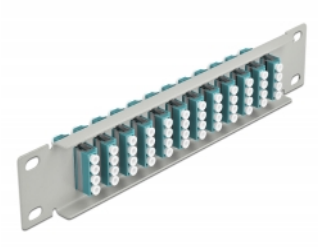

Delock Panneau 10" de distribution de fibre optique, 12 ports LC Quad aqua, 1 unité, gris

Description

Ce panneau de distribution de Delock est équipé de douze coupleurs de fibre optique LC Quad, et il est convenable pour l'installation dans une armoire de réseau de 10". Avec les coupleurs LC Quad, les connecteurs mâles de fibre optique peuvent être facilement branchés les uns aux autres.

N° produit 66799

EAN: 4043619667994

Pays d'origine: China

Emballage: Box

Détails techniques

- Connecteurs :
 - 12 x LC Quad femelle >
 - 12 x LC Quad femelle
- Pour fibre multi-mode OM3
- Manchon en céramique
- Avec couvercle anti-poussière
- Couleur : aqua
- Pour le montage d'une cabine de réseau 10", 1U
- 12 ports avec coupleurs LC Quad
- Matériau du boîtier : métal
- Boîtier couleur: gris
- Dimensions (LxIxH) : env. 254 x 44 x 10 mm

Contenu de l'emballage

- Panneau 10" de distribution de fibre optique

Image

Interface

Connecteur 1:	12 x LC Quad femelle
Connecteur 2:	12 x LC Quad femelle

Physical characteristics

Boitier couleur:	gris
Matériau du boîtier :	métal
Longueur:	254 mm
Width:	44 mm
Height:	10 mm
Couleur:	aqua