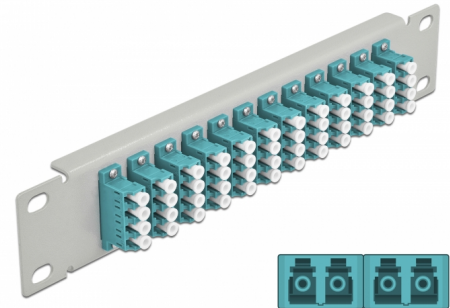

Delock Panneau 10" de distribution de fibre optique, 12 ports LC Quad aqua, 1 unité, gris

Description

Ce panneau de distribution de Delock est équipé de douze coupleurs de fibre optique LC Quad, et il est convenable pour l'installation dans une armoire de réseau de 10". Avec les coupleurs LC Quad, les connecteurs mâles de fibre optique peuvent être facilement branchés les uns aux autres.

N° produit 66799

EAN: 4043619667994

Pays d'origine: China

Emballage: Box

Détails techniques

- Connecteurs :
 - 12 x LC Quad femelle >
 - 12 x LC Quad femelle
- Pour fibre multi-mode OM3
- Manchon en céramique
- Avec couvercle anti-poussière
- Couleur : aqua
- Pour le montage d'une cabine de réseau 10", 1U
- 12 ports avec coupleurs LC Quad
- Matériau du boîtier : métal
- Boîtier couleur: gris
- Dimensions (LxIxH) : env. 254 x 44 x 10 mm

Contenu de l'emballage

- Panneau 10" de distribution de fibre optique

Image

Interface

Connecteur 1:	12 x LC Quad femelle
Connecteur 2:	12 x LC Quad femelle

Physical characteristics

Boitier couleur:	gris
Matériau du boîtier :	métal
Longueur:	254 mm
Width:	44 mm
Height:	10 mm
Couleur:	aqua