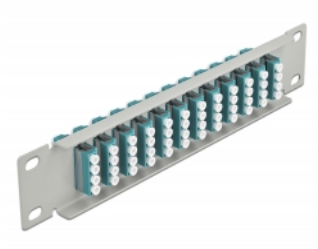

Delock Panel de conexión de fibra óptica de 10" de 12 puertos LC Quad aguamarina 1U gris

Descripción

Este panel de conexión de Delock está equipado con doce acopladores de fibra óptica LC Quad y es adecuado para su instalación en un gabinete de red de 10". Con los acopladores LC Quad, pueden enlazarse los conectores macho de fibra óptica fácilmente entre sí.

Número de elemento 66799

EAN: 4043619667994

Pais de origen: China

Paquete: Box

Detalles técnicos

- Conectores:
 - 12 x LC Quad hembra >
 - 12 x LC Quad hembra
- Para fibra multimodo OM3
- Manga de cerámica
- Con tapa para el polvo
- Color: aguamarina
- Para montaje en gabinete de red de 10", 1U
- 12 puertos con acopladores LC Quad
- Material de la carcasa: metal
- Carcasa color: gris
- Dimensiones (LxANxAL): aprox. 254 x 44 x 10 mm

Contenido del paquete

- Panel de conexión de fibra óptica de 10"

Image

Interface

Conector 1:	12 x LC Quad hembra
Conector 2 :	12 x LC Quad hembra

Physical characteristics

Carcasa color:	gris
Material de la carcasa:	metal
Longitud:	254 mm
Width:	44 mm
Height:	10 mm
Color:	aqua