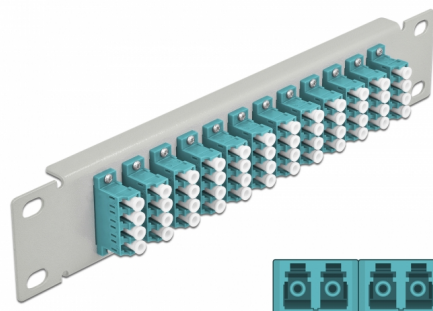

Delock Panel de conexión de fibra óptica de 10" de 12 puertos LC Quad aguamarina 1U gris

Descripción

Este panel de conexión de Delock está equipado con doce acopladores de fibra óptica LC Quad y es adecuado para su instalación en un gabinete de red de 10". Con los acopladores LC Quad, pueden enlazarse los conectores macho de fibra óptica fácilmente entre sí.

Número de elemento 66799

EAN: 4043619667994

Pais de origen: China

Paquete: Box

Detalles técnicos

- Conectores:
 - 12 x LC Quad hembra >
 - 12 x LC Quad hembra
- Para fibra multimodo OM3
- Manga de cerámica
- Con tapa para el polvo
- Color: aguamarina
- Para montaje en gabinete de red de 10", 1U
- 12 puertos con acopladores LC Quad
- Material de la carcasa: metal
- Carcasa color: gris
- Dimensiones (LxANxAL): aprox. 254 x 44 x 10 mm

Contenido del paquete

- Panel de conexión de fibra óptica de 10"

Image

Interface

Conector 1:	12 x LC Quad hembra
Conector 2 :	12 x LC Quad hembra

Physical characteristics

Carcasa color:	gris
Material de la carcasa:	metal
Longitud:	254 mm
Width:	44 mm
Height:	10 mm
Color:	aqua