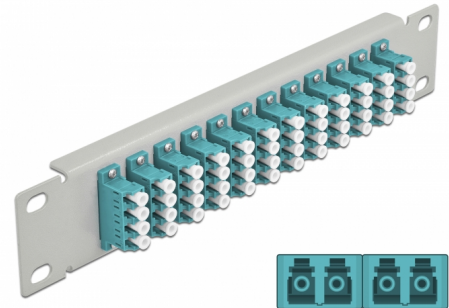

Delock 10" patch panel pro optická vlákna, 12 portů, LC Quad, aqua, 1U, šedá

Popis

Tento spojovací panel značky Delock je vybaven dvanácti optickovláknovými spojkami LC Quad je vhodný k instalaci do 10" síťové skříně. Se spojkami LC Quad lze snadno navzájem propojit dva zástrčkové konektory optickovláknových kabelů.

Číslo produktu 66799

EAN: 4043619667994

Země původu: China

Balení: Box

Technické detaily

- Konektor:
 - 12 x LC Quad samice >
 - 12 x LC Quad samice
- Pro Multimód optiku OM3
- Keramická objímka
- S prachovou zásepkou
- Barva: aqua
- K montáži do síťové skříně rozměru 10", 1U
- 12 portů se spojkami LC Quad
- Materiál pouzdra: kovová
- Pouzdro barva: šedá
- Rozměry (DxŠxV): cca. 254 x 44 x 10 mm

Obsah balení

- 10" optický patch panel

Příslušenství

Interface

| | |
|-------------|---------------------|
| Konektor 1: | 12 x LC Quad samice |
| Konektor 2: | 12 x LC Quad samice |

Physical characteristics

| | |
|-------------------|--------|
| Pouzdro barva: | šedá |
| Materiál pouzdra: | kov |
| Délka: | 254 mm |
| Width: | 44 mm |
| Height: | 10 mm |
| Barva: | aqua |