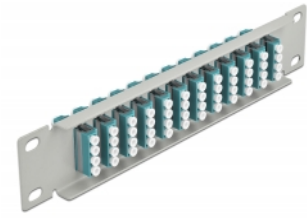

Delock 10" patch panel pro optická vlákna, 12 portů, LC Quad, aqua, 1U, šedá

Popis

Tento spojovací panel značky Delock je vybaven dvanácti optickovláknovými spojkami LC Quad je vhodný k instalaci do 10" síťové skříně. Se spojkami LC Quad lze snadno navzájem propojit dva zástrčkové konektory optickovláknových kabelů.

Číslo produktu 66799

EAN: 4043619667994

Země původu: China

Balení: Box

Technické detaily

- Konektor:
 - 12 x LC Quad samice >
 - 12 x LC Quad samice
- Pro Multimód optiku OM3
- Keramická objímka
- S prachovou zásepkou
- Barva: aqua
- K montáži do síťové skříně rozměru 10", 1U
- 12 portů se spojkami LC Quad
- Materiál pouzdra: kovová
- Pouzdro barva: šedá
- Rozměry (DxŠxV): cca. 254 x 44 x 10 mm

Obsah balení

- 10" optický patch panel

Příslušenství

Interface

| | |
|-------------|---------------------|
| Konektor 1: | 12 x LC Quad samice |
| Konektor 2: | 12 x LC Quad samice |

Physical characteristics

| | |
|-------------------|--------|
| Pouzdro barva: | šedá |
| Materiál pouzdra: | kov |
| Délka: | 254 mm |
| Width: | 44 mm |
| Height: | 10 mm |
| Barva: | aqua |