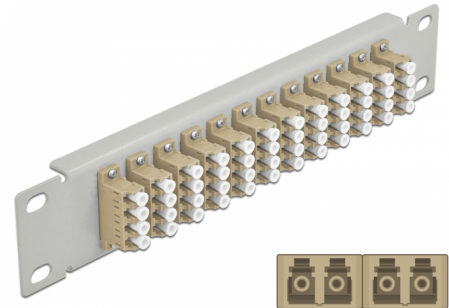

# Delock 10" fiberoptisk patchpanel 12 portar LC-quad beige 1U grå

## Beskrivning

Patchpanel från Delock som är utrustad med tolv LC Quad fiberoptiska kontakter och passar för installation i 10"-nätverkskabinett. Med LC Quad-kontakterna kan fiberoptiska haneanslutningar enkelt anslutas till varandra.

## Specifikationer

- Anslutning:
  - 12 x LC Quad hona >
  - 12 x LC Quad hona
- För multimodfiber OM1 / OM2
- Keramisk hylsa
- Med dammskydd
- Färg: beige
- För montering i 10" nätverkskabinett, 1U
- 12 portar med LC Quad -kopplingar
- Höljets material: metall
- Hölje färg: grå
- Mått (LxBxH): ca 254 x 44 x 10 mm

## Physical characteristics

Hölje färg:	grå
Höljets material:	metall
Längd:	254 mm
Width:	44 mm
Height:	10 mm
Färg:	beige