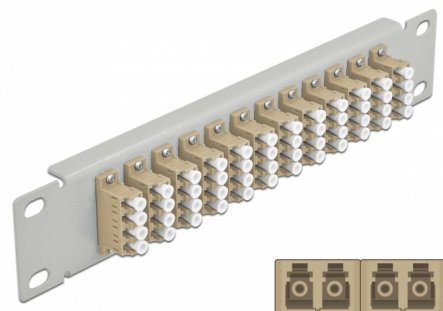

# Delock Panou de conexiuni pentru cabluri de fibră optică de 10" 12 Port LC Quad, bej, 1U gri

## Descriere scurta

Acest panou de conexiuni de la Delock este echipat cu douăsprezece cuplaje de fibră optică LC Quad și este potrivit pentru instalarea într-un cabinet de rețea de 10". Cu cuplajele LC Quad, conectorii de fibră optică tată pot fi ușor conectați unul la celălalt.

## Detalii tehnice

- Conectori:
  - 12 x mamă LC Quad >
  - 12 x mamă LC Quad
- Pentru fibră multi-mod OM1 / OM2
- Manșon din ceramică
- Cu capac de protecție împotriva prafului
- Culoare: bej
- Pentru montare în cabinet de rețea 10", 1U
- 12 porturi cu cuplaje LC Quad
- Material carcasă: metal
- Carcasa uloare: gri
- Dimensiunii (Lxlxl): aprox. 254 x 44 x 10 mm

## Imagini

**Interface**

Conector 1:	12 x mamă LC Quad
Conector 2:	12 x mamă LC Quad

**Physical characteristics**

Carcasa uloare:	gri
Material carcasă:	metal
Lungime:	254 mm
Width:	44 mm
Height:	10 mm
Colour:	bej