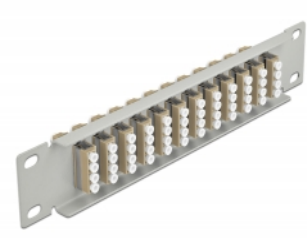

# Delock Panou de conexiuni pentru cabluri de fibră optică de 10" 12 Port LC Quad, bej, 1U gri

## Descriere scurta

Acest panou de conexiuni de la Delock este echipat cu douăsprezece cuplaje de fibră optică LC Quad și este potrivit pentru instalarea într-un cabinet de rețea de 10". Cu cuplajele LC Quad, conectorii de fibră optică tată pot fi ușor conectați unul la celălalt.

## Detalii tehnice

- Conectori:
  - 12 x mamă LC Quad >
  - 12 x mamă LC Quad
- Pentru fibră multi-mod OM1 / OM2
- Manșon din ceramică
- Cu capac de protecție împotriva prafului
- Culoare: bej
- Pentru montare în cabinet de rețea 10", 1U
- 12 porturi cu cuplaje LC Quad
- Material carcasă: metal
- Carcasa uloare: gri
- Dimensiunii (Lxlxl): aprox. 254 x 44 x 10 mm

## Imagini

**Interface**

Conector 1:	12 x mamă LC Quad
Conector 2:	12 x mamă LC Quad

**Physical characteristics**

Carcasa uloare:	gri
Material carcasă:	metal
Lungime:	254 mm
Width:	44 mm
Height:	10 mm
Colour:	bej