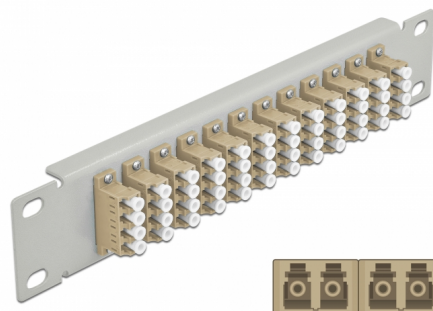

Delock Krosownica beżowy 10", 12 Portów LC Quad 1U szary

Opis

Panel Delock jest wyposażony w dwanaście złączy światłowodowych LC Quad i pozwala na instalację w szafie sieciowej 10". Złącza LC Quad pozwalają na łączenie dwu optycznych złączy męskich.

Numer artykułu 66798

EAN: 4043619667987

Kraj pochodzenia: China

Opakowanie: Box

Szczegóły techniczne

- Złącze:
 - 12 x LC Quad żeński >
 - 12 x LC Quad żeński
- Dla światłowodów wielomodowych OM1 / OM2
- Tuleja ceramiczna
- Z osłoną przeciwkurzową
- Kolor: beżowy
- Do montowania w szafie 10", 1U
- 12 portów złącza LC Quad
- Materiał obudowy: metal
- Obudowa kolor: szary
- Wymiary (DxSxW): ok. 254 x 44 x 10 mm

Zawartość opakowania

- Krosownica światłowodowa 10"

Zdjęcia

Interface

Złącze 1:	12 x LC Quad żeński
Złącze 2:	12 x LC Quad żeński

Physical characteristics

Obudowa kolor:	szary
Materiał obudowy:	metal
Długość:	254 mm
Width:	44 mm
Height:	10 mm
Kolor:	beżowy