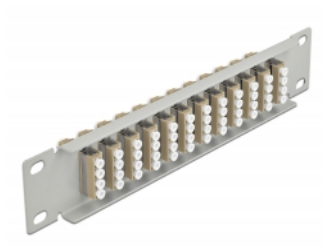

Delock Krosownica beżowy 10", 12 Portów LC Quad 1U szary

Opis

Panel Delock jest wyposażony w dwanaście złączy światłowodowych LC Quad i pozwala na instalację w szafie sieciowej 10". Złącza LC Quad pozwalają na łączenie dwu optycznych złączy męskich.

Numer artykułu 66798

EAN: 4043619667987

Kraj pochodzenia: China

Opakowanie: Box

Szczegóły techniczne

- Złącze:
 - 12 x LC Quad żeński >
 - 12 x LC Quad żeński
- Dla światłowodów wielomodowych OM1 / OM2
- Tuleja ceramiczna
- Z osłoną przeciwkurzową
- Kolor: beżowy
- Do montowania w szafie 10", 1U
- 12 portów złącza LC Quad
- Materiał obudowy: metal
- Obudowa kolor: szary
- Wymiary (DxSxW): ok. 254 x 44 x 10 mm

Zawartość opakowania

- Krosownica światłowodowa 10"

Zdjęcia

Interface

Złącze 1:	12 x LC Quad żeński
Złącze 2:	12 x LC Quad żeński

Physical characteristics

Obudowa kolor:	szary
Materiał obudowy:	metal
Długość:	254 mm
Width:	44 mm
Height:	10 mm
Kolor:	beżowy