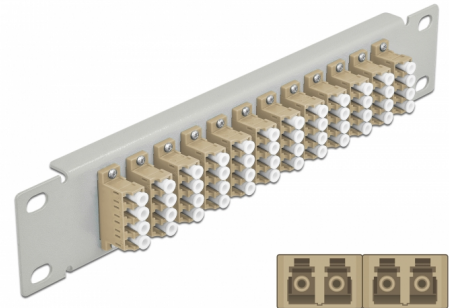

Delock 10" optička Patch ploča 12 ulaza LC Quad bež 1U siv

Opis

Ova Patch ploča tvrtke Delock opremljena je s dvanaest LC Quad optičkih vlaknastih sprežnika te je prikladna za ugradnju u 10" mrežno kućište. Sa LC Quad sprežnicima, vlaknasti optički muški spojnici mogu se lako međusobno spojiti.

Predmet br. 66798

EAN: 4043619667987

Zemlja podrijetla: China

Pakiranje: Kutija

Tehnički podaci

- Priključak:
 - 12 x LC Quad ženski >
 - 12 x LC Quad ženski
- Za vlakna za više načina rada OM1 / OM2
- Keramički rukavac
- S poklopcem za prašinu
- Boja: bež
- Za ugradnju u 10" mrežno kućište, 1U
- 12 ulaza sa LC Quad sprežnicima
- Materijal kućišta: metalna
- Kućište boja: siv
- Mjere (DxŠxV): oko 254 x 44 x 10 mm

Sadržaj pakiranja

- 10" optička Patch ploča

Slike

Interface

Priključak 1:	12 x LC Quad ženski
Priključak 2:	12 x LC Quad ženski

Physical characteristics

Kućište boja:	siv
Materijal kućišta:	metal
Duljina:	254 mm
Width:	44 mm
Height:	10 mm
Boja:	bež