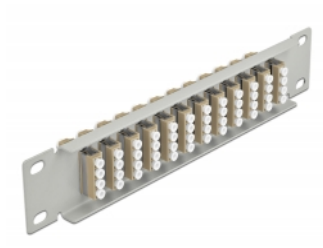

Delock 10" optička Patch ploča 12 ulaza LC Quad bež 1U siv

Opis

Ova Patch ploča tvrtke Delock opremljena je s dvanaest LC Quad optičkih vlaknastih sprežnika te je prikladna za ugradnju u 10" mrežno kućište. Sa LC Quad sprežnicima, vlaknasti optički muški spojnici mogu se lako međusobno spojiti.

Predmet br. 66798

EAN: 4043619667987

Zemlja podrijetla: China

Pakiranje: Kutija

Tehnički podaci

- Priključak:
 - 12 x LC Quad ženski >
 - 12 x LC Quad ženski
- Za vlakna za više načina rada OM1 / OM2
- Keramički rukavac
- S poklopcem za prašinu
- Boja: bež
- Za ugradnju u 10" mrežno kućište, 1U
- 12 ulaza sa LC Quad sprežnicima
- Materijal kućišta: metalna
- Kućište boja: siv
- Mjere (DxŠxV): oko 254 x 44 x 10 mm

Sadržaj pakiranja

- 10" optička Patch ploča

Slike

Interface

Priključak 1:	12 x LC Quad ženski
Priključak 2:	12 x LC Quad ženski

Physical characteristics

Kućište boja:	siv
Materijal kućišta:	metal
Duljina:	254 mm
Width:	44 mm
Height:	10 mm
Boja:	bež