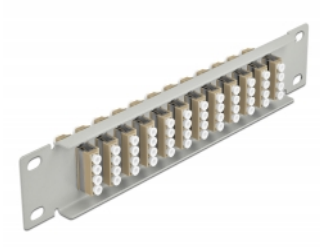

Delock Pannello patch da 10" in fibra ottica a 12 porte per LC Quad beige 1U grigio

Descrizione

Questo patch panel Delock è dotato di dodici accoppiatori LC Quad in fibra ottica ed è adatto all'installazione in un armadio di rete da 10". Con gli accoppiatori LC Quad, i connettori maschi in fibra ottica possono essere facilmente collegati tra loro.

Articolo n. 66798

EAN: 4043619667987

Paese di origine: China

Pacchetto: Box

Dettagli tecnici

- Connettori:
 - 12 x LC Quad femmina >
 - 12 x LC Quad femmina
- Per fibra a più modalità OM1 / OM2
- Manicotto in ceramica
- Con coperchio antipolvere
- Colore: beige
- Per il montaggio in un armadio di rete da 10", 1U
- 12 porte con accoppiatori LC Quad
- Materiale custodia: metallo
- Custodia colore: grigio
- Dimensioni (LxPxA): ca. 254 x 44 x 10 mm

Contenuto della confezione

- Pannello patch in fibra ottica da 10"

Immagini

Interface

Connettore 1:	12 x LC Quad femmina
Connettore 2:	12 x LC Quad femmina

Physical characteristics

Custodia colore:	grigio
Materiale custodia:	metallo
Lunghezza:	254 mm
Width:	44 mm
Height:	10 mm
Colour:	beige