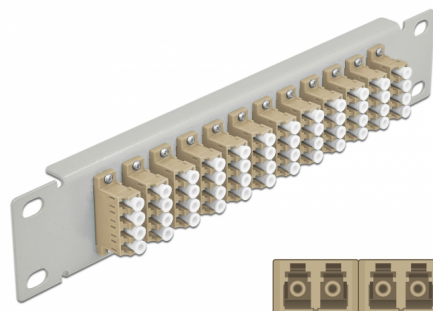

Delock Pannello patch da 10" in fibra ottica a 12 porte per LC Quad beige 1U grigio

Descrizione

Questo patch panel Delock è dotato di dodici accoppiatori LC Quad in fibra ottica ed è adatto all'installazione in un armadio di rete da 10". Con gli accoppiatori LC Quad, i connettori maschi in fibra ottica possono essere facilmente collegati tra loro.

Articolo n. 66798

EAN: 4043619667987

Paese di origine: China

Pacchetto: Box

Dettagli tecnici

- Connettori:
 - 12 x LC Quad femmina >
 - 12 x LC Quad femmina
- Per fibra a più modalità OM1 / OM2
- Manicotto in ceramica
- Con coperchio antipolvere
- Colore: beige
- Per il montaggio in un armadio di rete da 10", 1U
- 12 porte con accoppiatori LC Quad
- Materiale custodia: metallo
- Custodia colore: grigio
- Dimensioni (LxPxA): ca. 254 x 44 x 10 mm

Contenuto della confezione

- Pannello patch in fibra ottica da 10"

Immagini

Interface

Connettore 1:	12 x LC Quad femmina
Connettore 2:	12 x LC Quad femmina

Physical characteristics

Custodia colore:	grigio
Materiale custodia:	metallo
Lunghezza:	254 mm
Width:	44 mm
Height:	10 mm
Colour:	beige