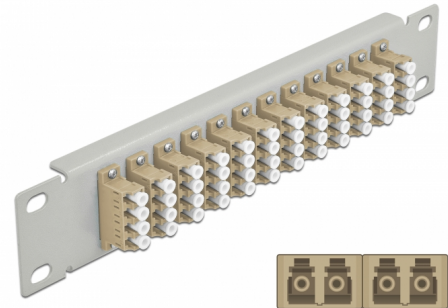

Delock Πίνακας Διασυνδέσεων Οπτικής Ίνας 10" 12 Θύρες Απλού LC Quad 1U γκρί

Περιγραφή

Αυτός ο πίνακας διασυνδέσεων της Delock είναι εξοπλισμένος με δώδεκα Απλούς ζεύκτες οπτικής ίνας LC Quad και είναι κατάλληλος για εγκατάσταση σε σύστημα δικτύου 10". Με τους Απλούς ζεύκτες LC Quad, οι αρσενικοί σύνδεσμοι οπτικής ίνας μπορούν εύκολα να συνδεθούν ο ένας στον άλλο.

Αρ. προϊόντος 66798

EAN: 4043619667987

Χώρα προέλευσης: China

Συσκευασία: Συσκευασία

Προδιαγραφές

- Συνδετήρας:
 - 12 x LC Quad θηλυκό >
 - 12 x LC Quad θηλυκό
- Για πολυτροπική ίνα OM1 / OM2
- Κεραμικός σύνδεσμος
- Με κάλυμμα για τη σκόνη
- Χρώμα: μπεζ
- Για τοποθέτηση σε θάλαμο δικτύου 10", 1U
- 12 θύρες με Απλούς ζεύκτες LC
- Υλικό περιβλήματος: μεταλλική
- Περίβλημα Χρώμα: γκρί
- Διαστάσεις (ΜxΠxΥ): περ. 254 x 44 x 10 mm

Περιεχόμενα συσκευασίας

- Πίνακας συνδέσεων οπτικής ίνας 10"

Εικόνες

Interface

Συνδετήρας 1:	12 x LC Quad θηλυκό
Συνδετήρας 2:	12 x LC Quad θηλυκό

Physical characteristics

Περίβλημα Χρώμα:	γκρί
Υλικό περιβλήματος:	μέταλλο
Μήκος:	254 mm
Width:	44 mm
Height:	10 mm
Χρώμα:	μπεζ