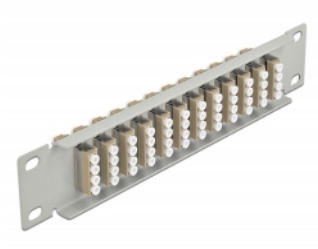

Delock Πίνακας Διασυνδέσεων Οπτικής Ίνας 10" 12 Θύρες Απλού LC Quad 1U γκρί

Περιγραφή

Αυτός ο πίνακας διασυνδέσεων της Delock είναι εξοπλισμένος με δώδεκα Απλούς ζεύκτες οπτικής ίνας LC Quad και είναι κατάλληλος για εγκατάσταση σε σύστημα δικτύου 10". Με τους Απλούς ζεύκτες LC Quad, οι αρσενικοί σύνδεσμοι οπτικής ίνας μπορούν εύκολα να συνδεθούν ο ένας στον άλλο.

Αρ. προϊόντος 66798

EAN: 4043619667987

Χώρα προέλευσης: China

Συσκευασία: Συσκευασία

Προδιαγραφές

- Συνδετήρας:
 - 12 x LC Quad θηλυκό >
 - 12 x LC Quad θηλυκό
- Για πολυτροπική ίνα OM1 / OM2
- Κεραμικός σύνδεσμος
- Με κάλυμμα για τη σκόνη
- Χρώμα: μπεζ
- Για τοποθέτηση σε θάλαμο δικτύου 10", 1U
- 12 θύρες με Απλούς ζεύκτες LC
- Υλικό περιβλήματος: μεταλλική
- Περίβλημα Χρώμα: γκρί
- Διαστάσεις (ΜxΠxΥ): περ. 254 x 44 x 10 mm

Περιεχόμενα συσκευασίας

- Πίνακας συνδέσεων οπτικής ίνας 10"

Εικόνες

Interface

Συνδετήρας 1:	12 x LC Quad θηλυκό
Συνδετήρας 2:	12 x LC Quad θηλυκό

Physical characteristics

Περίβλημα Χρώμα:	γκρί
Υλικό περιβλήματος:	μέταλλο
Μήκος:	254 mm
Width:	44 mm
Height:	10 mm
Χρώμα:	μπεζ