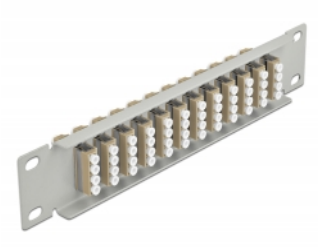

Delock Panneau 10" de distribution de fibre optique, 12 ports LC Quad beige, 1 unité, gris

Description

Ce panneau de distribution de Delock est équipé de douze coupleurs de fibre optique LC Quad, et il est convenable pour l'installation dans une armoire de réseau de 10". Avec les coupleurs LC Quad, les connecteurs mâles de fibre optique peuvent être facilement branchés les uns aux autres.

N° produit 66798

EAN: 4043619667987

Pays d'origine: China

Emballage: Box

Détails techniques

- Connecteurs :
 - 12 x LC Quad femelle >
 - 12 x LC Quad femelle
- Pour fibre multi-mode OM1 / OM2
- Manchon en céramique
- Avec couvercle anti-poussière
- Couleur : beige
- Pour le montage d'une cabine de réseau 10", 1U
- 12 ports avec coupleurs LC Quad
- Matériau du boîtier : métal
- Boîtier couleur: gris
- Dimensions (LxIxH) : env. 254 x 44 x 10 mm

Contenu de l'emballage

- Panneau 10" de distribution de fibre optique

Image

Interface

Connecteur 1:	12 x LC Quad femelle
Connecteur 2:	12 x LC Quad femelle

Physical characteristics

Boîtier couleur:	gris
Matériau du boîtier :	métal
Longueur:	254 mm
Width:	44 mm
Height:	10 mm
Couleur:	beige