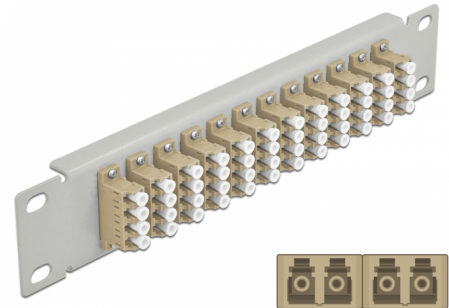

Delock Panneau 10" de distribution de fibre optique, 12 ports LC Quad beige, 1 unité, gris

Description

Ce panneau de distribution de Delock est équipé de douze coupleurs de fibre optique LC Quad, et il est convenable pour l'installation dans une armoire de réseau de 10". Avec les coupleurs LC Quad, les connecteurs mâles de fibre optique peuvent être facilement branchés les uns aux autres.

N° produit 66798

EAN: 4043619667987

Pays d'origine: China

Emballage: Box

Détails techniques

- Connecteurs :
 - 12 x LC Quad femelle >
 - 12 x LC Quad femelle
- Pour fibre multi-mode OM1 / OM2
- Manchon en céramique
- Avec couvercle anti-poussière
- Couleur : beige
- Pour le montage d'une cabine de réseau 10", 1U
- 12 ports avec coupleurs LC Quad
- Matériau du boîtier : métal
- Boîtier couleur: gris
- Dimensions (LxIxH) : env. 254 x 44 x 10 mm

Contenu de l'emballage

- Panneau 10" de distribution de fibre optique

Image

Interface

Connecteur 1:	12 x LC Quad femelle
Connecteur 2:	12 x LC Quad femelle

Physical characteristics

Boîtier couleur:	gris
Matériau du boîtier :	métal
Longueur:	254 mm
Width:	44 mm
Height:	10 mm
Couleur:	beige