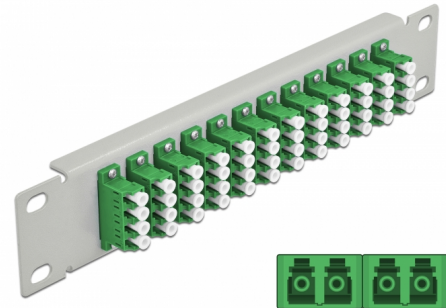

# Delock 10" fiberoptisk patchpanel 12 portar LC-quad grön 1U grå

## Beskrivning

Patchpanel från Delock som är utrustad med tolv LC Quad fiberoptiska kontakter och passar för installation i 10"-nätverkskabinett. Med LC Quad-kontakterna kan fiberoptiska haneanslutningar enkelt anslutas till varandra.

## Specifikationer

- Anslutning:
  - 12 x LC Quad hona >
  - 12 x LC Quad hona
- För singlemodfiber
- Keramisk hylsa
- Med dammskydd
- Färg: grön
- För montering i 10" nätverkskabinett, 1U
- 12 portar med LC Quad -kopplingar
- Höljets material: metall
- Hölje färg: grå
- Mått (LxBxH): ca 254 x 44 x 10 mm

## Physical characteristics

Hölje färg:	grå
Höljets material:	metall
Längd:	254 mm
Width:	44 mm
Height:	10 mm
Färg:	grön