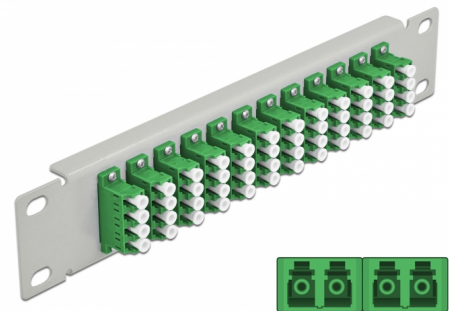

Delock Pannello patch da 10" in fibra ottica a 12 porte per LC Quad verde 1U grigio

Descrizione

Questo patch panel Delock è dotato di dodici accoppiatori LC Quad in fibra ottica ed è adatto all'installazione in un armadio di rete da 10". Con gli accoppiatori LC Quad, i connettori maschi in fibra ottica possono essere facilmente collegati tra loro.

Articolo n. 66797

EAN: 4043619667970

Paese di origine: China

Pacchetto: Box

Dettagli tecnici

- Connettori:
 - 12 x LC Quad femmina >
 - 12 x LC Quad femmina
- Per fibra singlemode
- Manicotto in ceramica
- Con coperchio antipolvere
- Colore: verde
- Per il montaggio in un armadio di rete da 10", 1U
- 12 porte con accoppiatori LC Quad
- Materiale custodia: metallo
- Custodia colore: grigio
- Dimensioni (LxPxA): ca. 254 x 44 x 10 mm

Contenuto della confezione

- Pannello patch in fibra ottica da 10"

Immagini

Interface

Connettore 1:	12 x LC Quad femmina
Connettore 2:	12 x LC Quad femmina

Physical characteristics

Custodia colore:	grigio
Materiale custodia:	metallo
Lunghezza:	254 mm
Width:	44 mm
Height:	10 mm
Colour:	verde