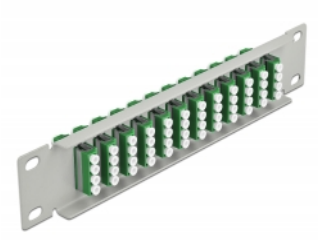

Delock Pannello patch da 10" in fibra ottica a 12 porte per LC Quad verde 1U grigio

Descrizione

Questo patch panel Delock è dotato di dodici accoppiatori LC Quad in fibra ottica ed è adatto all'installazione in un armadio di rete da 10". Con gli accoppiatori LC Quad, i connettori maschi in fibra ottica possono essere facilmente collegati tra loro.

Articolo n. 66797

EAN: 4043619667970

Paese di origine: China

Pacchetto: Box

Dettagli tecnici

- Connettori:
 - 12 x LC Quad femmina >
 - 12 x LC Quad femmina
- Per fibra singlemode
- Manicotto in ceramica
- Con coperchio antipolvere
- Colore: verde
- Per il montaggio in un armadio di rete da 10", 1U
- 12 porte con accoppiatori LC Quad
- Materiale custodia: metallo
- Custodia colore: grigio
- Dimensioni (LxPxA): ca. 254 x 44 x 10 mm

Contenuto della confezione

- Pannello patch in fibra ottica da 10"

Immagini

Interface

Connettore 1:	12 x LC Quad femmina
Connettore 2:	12 x LC Quad femmina

Physical characteristics

Custodia colore:	grigio
Materiale custodia:	metallo
Lunghezza:	254 mm
Width:	44 mm
Height:	10 mm
Colour:	verde