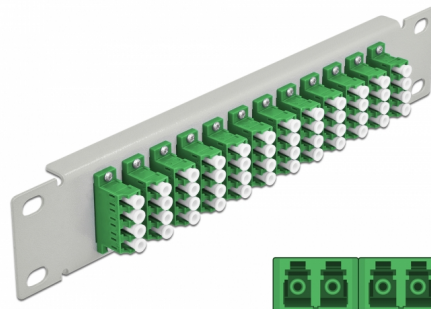

# Delock Πίνακας Διασυνδέσεων Οπτικής Ίνας 10" 12 Θύρες Απλού LC Quad 1U γκρί

## Περιγραφή

Αυτός ο πίνακας διασυνδέσεων της Delock είναι εξοπλισμένος με δώδεκα Απλούς ζεύκτες οπτικής ίνας LC Quad και είναι κατάλληλος για εγκατάσταση σε σύστημα δικτύου 10". Με τους Απλούς ζεύκτες LC Quad, οι αρσενικοί σύνδεσμοι οπτικής ίνας μπορούν εύκολα να συνδεθούν ο ένας στον άλλο.

## Προδιαγραφές

- Συνδετήρας:
  - 12 x LC Quad θηλυκό >
  - 12 x LC Quad θηλυκό
- Μονότροπο καλώδιο
- Κεραμικός σύνδεσμος
- Με κάλυμμα για τη σκόνη
- Χρώμα: πράσινο
- Για τοποθέτηση σε θάλαμο δικτύου 10", 1U
- 12 θύρες με Απλούς ζεύκτες LC
- Υλικό περιβλήματος: μεταλλική
- Περίβλημα Χρώμα: γκρί
- Διαστάσεις (ΜxΠxΥ): περ. 254 x 44 x 10 mm

## Physical characteristics

|                     |         |
|---------------------|---------|
| Περίβλημα Χρώμα:    | γκρί    |
| Υλικό περιβλήματος: | μέταλλο |
| Μήκος:              | 254 mm  |
| Width:              | 44 mm   |
| Height:             | 10 mm   |
| Χρώμα:              | πράσινο |