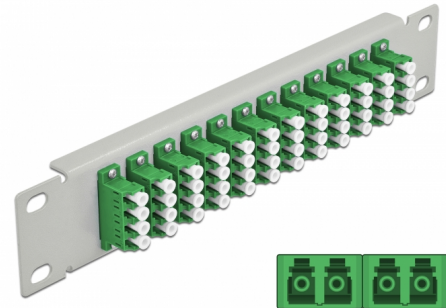

# Delock Panneau 10" de distribution de fibre optique, 12 ports LC Quad vert, 1 unité, gris

## Description

Ce panneau de distribution de Delock est équipé de douze coupleurs de fibre optique LC Quad, et il est convenable pour l'installation dans une armoire de réseau de 10". Avec les coupleurs LC Quad, les connecteurs mâles de fibre optique peuvent être facilement branchés les uns aux autres.

## Détails techniques

- Connecteurs :
  - 12 x LC Quad femelle >
  - 12 x LC Quad femelle
- Pour fibre mode unique
- Manchon en céramique
- Avec couvercle anti-poussière
- Couleur : vert
- Pour le montage d'une cabine de réseau 10", 1U
- 12 ports avec coupleurs LC Quad
- Matériau du boîtier : métal
- Boîtier couleur: gris
- Dimensions (LxIxH) : env. 254 x 44 x 10 mm

## Physical characteristics

Boitier couleur:	gris
Matériau du boîtier :	métal
Longueur:	254 mm
Width:	44 mm
Height:	10 mm
Couleur:	vert