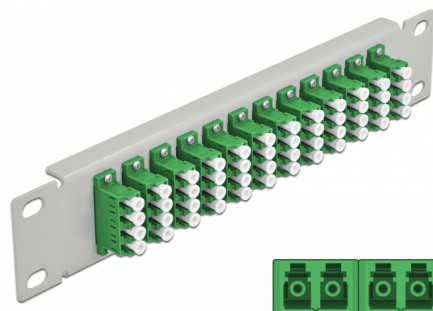

Delock Panel de conexión de fibra óptica de 10" de 12 puertos LC Quad verde 1U gris

Descripción

Este panel de conexión de Delock está equipado con doce acopladores de fibra óptica LC Quad y es adecuado para su instalación en un gabinete de red de 10". Con los acopladores LC Quad, pueden enlazarse los conectores macho de fibra óptica fácilmente entre sí.

Número de elemento 66797

EAN: 4043619667970

Pais de origen: China

Paquete: Box

Detalles técnicos

- Conectores:
 - 12 x LC Quad hembra >
 - 12 x LC Quad hembra
- Para fibra monomodo
- Manga de cerámica
- Con tapa para el polvo
- Color: verde
- Para montaje en gabinete de red de 10", 1U
- 12 puertos con acopladores LC Quad
- Material de la carcasa: metal
- Carcasa color: gris
- Dimensiones (LxANxAL): aprox. 254 x 44 x 10 mm

Contenido del paquete

- Panel de conexión de fibra óptica de 10"

Image

Interface

| | |
|--------------|---------------------|
| Conector 1: | 12 x LC Quad hembra |
| Conector 2 : | 12 x LC Quad hembra |

Physical characteristics

| | |
|-------------------------|--------|
| Carcasa color: | gris |
| Material de la carcasa: | metal |
| Longitud: | 254 mm |
| Width: | 44 mm |
| Height: | 10 mm |
| Color: | verde |