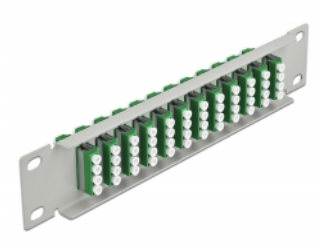

Delock Panel de conexión de fibra óptica de 10" de 12 puertos LC Quad verde 1U gris

Descripción

Este panel de conexión de Delock está equipado con doce acopladores de fibra óptica LC Quad y es adecuado para su instalación en un gabinete de red de 10". Con los acopladores LC Quad, pueden enlazarse los conectores macho de fibra óptica fácilmente entre sí.

Número de elemento 66797

EAN: 4043619667970

Pais de origen: China

Paquete: Box

Detalles técnicos

- Conectores:
 - 12 x LC Quad hembra >
 - 12 x LC Quad hembra
- Para fibra monomodo
- Manga de cerámica
- Con tapa para el polvo
- Color: verde
- Para montaje en gabinete de red de 10", 1U
- 12 puertos con acopladores LC Quad
- Material de la carcasa: metal
- Carcasa color: gris
- Dimensiones (LxANxAL): aprox. 254 x 44 x 10 mm

Contenido del paquete

- Panel de conexión de fibra óptica de 10"

Image

Interface

| | |
|--------------|---------------------|
| Conector 1: | 12 x LC Quad hembra |
| Conector 2 : | 12 x LC Quad hembra |

Physical characteristics

| | |
|-------------------------|--------|
| Carcasa color: | gris |
| Material de la carcasa: | metal |
| Longitud: | 254 mm |
| Width: | 44 mm |
| Height: | 10 mm |
| Color: | verde |