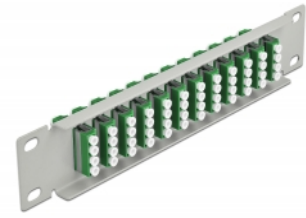

Delock 10" patch panel pro optická vlákna, 12 portů, LC Quad, zelený, 1U, šedá

Popis

Tento spojovací panel značky Delock je vybaven dvanácti optickovláknovými spojkami LC Quad je vhodný k instalaci do 10" síťové skříně. Se spojkami LC Quad lze snadno navzájem propojit dva zástrčkové konektory optickovláknových kabelů.

Číslo produktu 66797

EAN: 4043619667970

Země původu: China

Balení: Box

Technické detaily

- Konektor:
 - 12 x LC Quad samice >
 - 12 x LC Quad samice
- Pro Single mód optiku
- Keramická objímka
- S prachovou zálepkou
- Barva: zelený
- K montáži do síťové skříně rozměru 10", 1U
- 12 portů se spojkami LC Quad
- Materiál pouzdra: kovová
- Pouzdro barva: šedá
- Rozměry (DxŠxV): cca. 254 x 44 x 10 mm

Obsah balení

- 10" optický patch panel

Příslušenství

Interface

Konektor 1:	12 x LC Quad samice
Konektor 2:	12 x LC Quad samice

Physical characteristics

Pouzdro barva:	šedá
Materiál pouzdra:	kov
Délka:	254 mm
Width:	44 mm
Height:	10 mm
Barva:	zelený