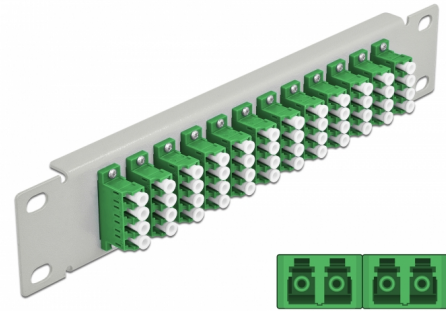

Delock 10" patch panel pro optická vlákna, 12 portů, LC Quad, zelený, 1U, šedá

Popis

Tento spojovací panel značky Delock je vybaven dvanácti optickovláknovými spojkami LC Quad je vhodný k instalaci do 10" síťové skříně. Se spojkami LC Quad lze snadno navzájem propojit dva zástrčkové konektory optickovláknových kabelů.

Číslo produktu 66797

EAN: 4043619667970

Země původu: China

Balení: Box

Technické detaily

- Konektor:
 - 12 x LC Quad samice >
 - 12 x LC Quad samice
- Pro Single mód optiku
- Keramická objímka
- S prachovou zálepkou
- Barva: zelený
- K montáži do síťové skříně rozměru 10", 1U
- 12 portů se spojkami LC Quad
- Materiál pouzdra: kovová
- Pouzdro barva: šedá
- Rozměry (DxŠxV): cca. 254 x 44 x 10 mm

Obsah balení

- 10" optický patch panel

Příslušenství

Interface

Konektor 1:	12 x LC Quad samice
Konektor 2:	12 x LC Quad samice

Physical characteristics

Pouzdro barva:	šedá
Materiál pouzdra:	kov
Délka:	254 mm
Width:	44 mm
Height:	10 mm
Barva:	zelený