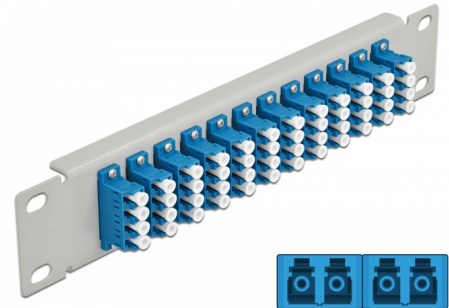

# Delock 10" fiberoptisk patchpanel 12 portar LC-quad blå 1U grå

## Beskrivning

Patchpanel från Delock som är utrustad med tolv LC Quad fiberoptiska kontakter och passar för installation i 10"-nätverkskabinett. Med LC Quad-kontakterna kan fiberoptiska haneanslutningar enkelt anslutas till varandra.

## Specifikationer

- Anslutning:
  - 12 x LC Quad hona >
  - 12 x LC Quad hona
- För singlemodfiber
- Keramisk hylsa
- Med dammskydd
- Färg: blå
- För montering i 10" nätverkskabinett, 1U
- 12 portar med LC Quad -kopplingar
- Höljets material: metall
- Hölje färg: grå
- Mått (LxBxH): ca 254 x 44 x 10 mm

## Paketets innehåll

- 10" fiberoptisk patchpanel