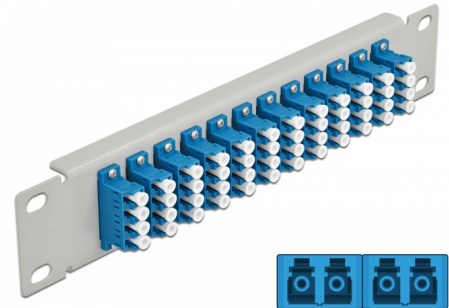

# Delock 10" optička Patch ploča 12 ulaza LC Quad plava 1U siv

## Opis

Ova Patch ploča tvrtke Delock opremljena je s dvanaest LC Quad optičkih vlaknastih sprežnika te je prikladna za ugradnju u 10" mrežno kućište. Sa LC Quad sprežnicima, vlaknasti optički muški spojnici mogu se lako međusobno spojiti.

## Tehnički podaci

- Priključak:  
12 x LC Quad ženski >  
12 x LC Quad ženski
- Jednomodni kabel
- Keramički rukavac
- S poklopcem za prašinu
- Boja: plava
- Za ugradnju u 10" mrežno kućište, 1U
- 12 ulaza sa LC Quad sprežnicima
- Materijal kućišta: metalna
- Kućište boja: siv
- Mjere (DxŠxV): oko 254 x 44 x 10 mm

## Physical characteristics

Kućište boja:	siv
Materijal kućišta:	metal
Duljina:	254 mm
Width:	44 mm
Height:	10 mm
Boja:	plava