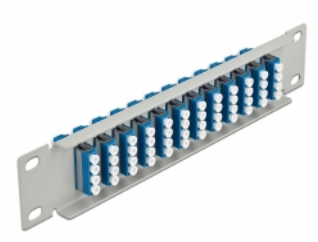

Delock Pannello patch da 10" in fibra ottica a 12 porte per LC Quad blu 1U grigio

Descrizione

Questo patch panel Delock è dotato di dodici accoppiatori LC Quad in fibra ottica ed è adatto all'installazione in un armadio di rete da 10". Con gli accoppiatori LC Quad, i connettori maschi in fibra ottica possono essere facilmente collegati tra loro.

Articolo n. 66796

EAN: 4043619667963

Paese di origine: China

Pacchetto: Box

Dettagli tecnici

- Connettori:
 - 12 x LC Quad femmina >
 - 12 x LC Quad femmina
- Per fibra singlemode
- Manicotto in ceramica
- Con coperchio antipolvere
- Colore: blu
- Per il montaggio in un armadio di rete da 10", 1U
- 12 porte con accoppiatori LC Quad
- Materiale custodia: metallo
- Custodia colore: grigio
- Dimensioni (LxPxA): ca. 254 x 44 x 10 mm

Contenuto della confezione

- Pannello patch in fibra ottica da 10"

Immagini

Interface

Connettore 1:	12 x LC Quad femmina
Connettore 2:	12 x LC Quad femmina

Physical characteristics

Custodia colore:	grigio
Materiale custodia:	metallo
Lunghezza:	254 mm
Width:	44 mm
Height:	10 mm
Colour:	blu