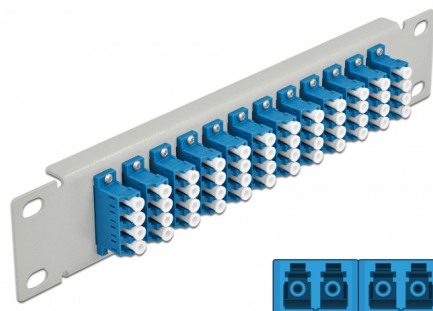

Delock Pannello patch da 10" in fibra ottica a 12 porte per LC Quad blu 1U grigio

Descrizione

Questo patch panel Delock è dotato di dodici accoppiatori LC Quad in fibra ottica ed è adatto all'installazione in un armadio di rete da 10". Con gli accoppiatori LC Quad, i connettori maschi in fibra ottica possono essere facilmente collegati tra loro.

Articolo n. 66796

EAN: 4043619667963

Paese di origine: China

Pacchetto: Box

Dettagli tecnici

- Connettori:
 - 12 x LC Quad femmina >
 - 12 x LC Quad femmina
- Per fibra singlemode
- Manicotto in ceramica
- Con coperchio antipolvere
- Colore: blu
- Per il montaggio in un armadio di rete da 10", 1U
- 12 porte con accoppiatori LC Quad
- Materiale custodia: metallo
- Custodia colore: grigio
- Dimensioni (LxPxA): ca. 254 x 44 x 10 mm

Contenuto della confezione

- Pannello patch in fibra ottica da 10"

Immagini

Interface

Connettore 1:	12 x LC Quad femmina
Connettore 2:	12 x LC Quad femmina

Physical characteristics

Custodia colore:	grigio
Materiale custodia:	metallo
Lunghezza:	254 mm
Width:	44 mm
Height:	10 mm
Colour:	blu