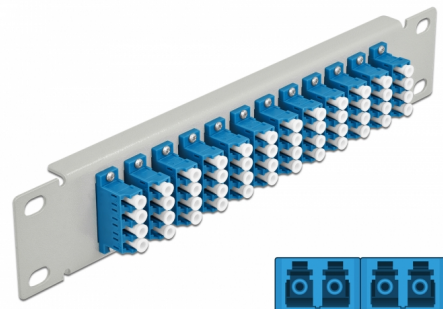

Delock Πίνακας Διασυνδέσεων Οπτικής Ίνας 10" 12 Θύρες Απλού LC Quad 1U γκρί

Περιγραφή

Αυτός ο πίνακας διασυνδέσεων της Delock είναι εξοπλισμένος με δώδεκα Απλούς ζεύκτες οπτικής ίνας LC Quad και είναι κατάλληλος για εγκατάσταση σε σύστημα δικτύου 10". Με τους Απλούς ζεύκτες LC Quad, οι αρσενικοί σύνδεσμοι οπτικής ίνας μπορούν εύκολα να συνδεθούν ο ένας στον άλλο.

Αρ. προϊόντος 66796

EAN: 4043619667963

Χώρα προέλευσης: China

Συσκευασία: Συσκευασία

Προδιαγραφές

- Συνδετήρας:
 - 12 x LC Quad θηλυκό >
 - 12 x LC Quad θηλυκό
- Μονότροπο καλώδιο
- Κεραμικός σύνδεσμος
- Με κάλυμμα για τη σκόνη
- Χρώμα: μπλε
- Για τοποθέτηση σε θάλαμο δικτύου 10", 1U
- 12 θύρες με Απλούς ζεύκτες LC
- Υλικό περιβλήματος: μεταλλική
- Περίβλημα Χρώμα: γκρί
- Διαστάσεις (ΜxΠxΥ): περ. 254 x 44 x 10 mm

Περιεχόμενα συσκευασίας

- Πίνακας συνδέσεων οπτικής ίνας 10"

Εικόνες

Interface

Συνδετήρας 1:	12 x LC Quad θηλυκό
Συνδετήρας 2:	12 x LC Quad θηλυκό

Physical characteristics

Περίβλημα Χρώμα:	γκρί
Υλικό περιβλήματος:	μέταλλο
Μήκος:	254 mm
Width:	44 mm
Height:	10 mm
Χρώμα:	μπλε