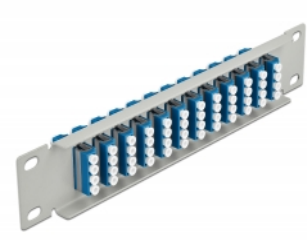

Delock Panneau 10" de distribution de fibre optique, 12 ports LC Quad bleus, 1 unité, gris

Description

Ce panneau de distribution de Delock est équipé de douze coupleurs de fibre optique LC Quad, et il est convenable pour l'installation dans une armoire de réseau de 10". Avec les coupleurs LC Quad, les connecteurs mâles de fibre optique peuvent être facilement branchés les uns aux autres.

N° produit 66796

EAN: 4043619667963

Pays d'origine: China

Emballage: Box

Détails techniques

- Connecteurs :
 - 12 x LC Quad femelle >
 - 12 x LC Quad femelle
- Pour fibre mode unique
- Manchon en céramique
- Avec couvercle anti-poussière
- Couleur : bleu
- Pour le montage d'une cabine de réseau 10", 1U
- 12 ports avec coupleurs LC Quad
- Matériau du boîtier : métal
- Boîtier couleur: gris
- Dimensions (LxIxH) : env. 254 x 44 x 10 mm

Contenu de l'emballage

- Panneau 10" de distribution de fibre optique

Image

Interface

Connecteur 1:	12 x LC Quad femelle
Connecteur 2:	12 x LC Quad femelle

Physical characteristics

Boîtier couleur:	gris
Matériau du boîtier :	métal
Longueur:	254 mm
Width:	44 mm
Height:	10 mm
Couleur:	bleu