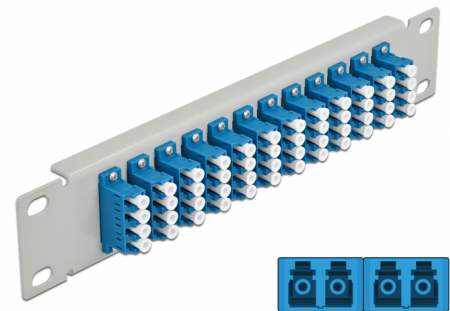

Delock Panneau 10" de distribution de fibre optique, 12 ports LC Quad bleus, 1 unité, gris

Description

Ce panneau de distribution de Delock est équipé de douze coupleurs de fibre optique LC Quad, et il est convenable pour l'installation dans une armoire de réseau de 10". Avec les coupleurs LC Quad, les connecteurs mâles de fibre optique peuvent être facilement branchés les uns aux autres.

N° produit 66796

EAN: 4043619667963

Pays d'origine: China

Emballage: Box

Détails techniques

- Connecteurs :
 - 12 x LC Quad femelle >
 - 12 x LC Quad femelle
- Pour fibre mode unique
- Manchon en céramique
- Avec couvercle anti-poussière
- Couleur : bleu
- Pour le montage d'une cabine de réseau 10", 1U
- 12 ports avec coupleurs LC Quad
- Matériau du boîtier : métal
- Boîtier couleur: gris
- Dimensions (LxIxH) : env. 254 x 44 x 10 mm

Contenu de l'emballage

- Panneau 10" de distribution de fibre optique

Image

Interface

Connecteur 1:	12 x LC Quad femelle
Connecteur 2:	12 x LC Quad femelle

Physical characteristics

Boîtier couleur:	gris
Matériau du boîtier :	métal
Longueur:	254 mm
Width:	44 mm
Height:	10 mm
Couleur:	bleu