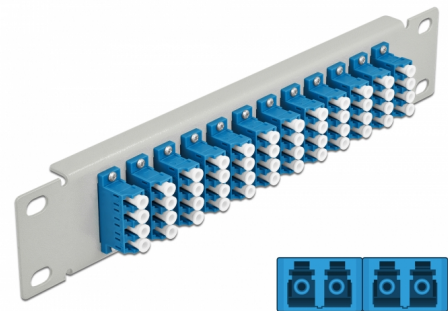

Delock 10" patch panel pro optická vlákna, 12 portů, LC Quad, modrý, 1U, šedá

Popis

Tento spojovací panel značky Delock je vybaven dvanácti optickovláknovými spojkami LC Quad je vhodný k instalaci do 10" síťové skříně. Se spojkami LC Quad lze snadno navzájem propojit dva zástrčkové konektory optickovláknových kabelů.

Číslo produktu 66796

EAN: 4043619667963

Země původu: China

Balení: Box

Technické detaily

- Konektor:
 - 12 x LC Quad samice >
 - 12 x LC Quad samice
- Pro Single mód optiku
- Keramická objímka
- S prachovou zásepkou
- Barva: modrý
- K montáži do síťové skříně rozměru 10", 1U
- 12 portů se spojkami LC Quad
- Materiál pouzdra: kovová
- Pouzdro barva: šedá
- Rozměry (DxŠxV): cca. 254 x 44 x 10 mm

Obsah balení

- 10" optický patch panel

Příslušenství

Interface

Konektor 1:	12 x LC Quad samice
Konektor 2:	12 x LC Quad samice

Physical characteristics

Pouzdro barva:	šedá
Materiál pouzdra:	kov
Délka:	254 mm
Width:	44 mm
Height:	10 mm
Barva:	modrý