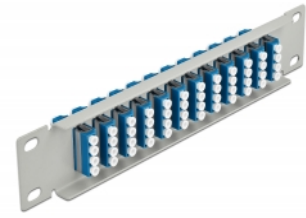

Delock 10" patch panel pro optická vlákna, 12 portů, LC Quad, modrý, 1U, šedá

Popis

Tento spojovací panel značky Delock je vybaven dvanácti optickovláknovými spojkami LC Quad je vhodný k instalaci do 10" síťové skříně. Se spojkami LC Quad lze snadno navzájem propojit dva zástrčkové konektory optickovláknových kabelů.

Číslo produktu 66796

EAN: 4043619667963

Země původu: China

Balení: Box

Technické detaily

- Konektor:
 - 12 x LC Quad samice >
 - 12 x LC Quad samice
- Pro Single mód optiku
- Keramická objímka
- S prachovou zásepkou
- Barva: modrý
- K montáži do síťové skříně rozměru 10", 1U
- 12 portů se spojkami LC Quad
- Materiál pouzdra: kovová
- Pouzdro barva: šedá
- Rozměry (DxŠxV): cca. 254 x 44 x 10 mm

Obsah balení

- 10" optický patch panel

Příslušenství

Interface

Konektor 1:	12 x LC Quad samice
Konektor 2:	12 x LC Quad samice

Physical characteristics

Pouzdro barva:	šedá
Materiál pouzdra:	kov
Délka:	254 mm
Width:	44 mm
Height:	10 mm
Barva:	modrý