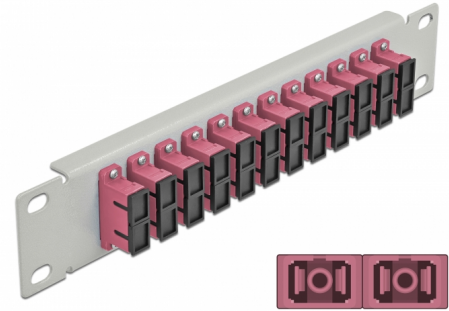

# Delock 10" üvegszál patch panel 12 portos SC Duplex ibolya 1U szürke

## Leírás

Ez a Delock patch panel felszerelt 12 SC Duplex üvegszál kapcsolóval és beszerelhető egy 10" hálózati kabinetbe. Az SC Duplex kapcsolókkal, az üvegszál apa csatlakozók könnyen egymáshoz köthetők.

## Műszaki adatok

- Csatlakozó:
  - 12 x SC Duplex hüvely >
  - 12 x SC Duplex hüvely
- Több üzemmódra képes szálhoz OM4
- Kerámia borítás
- Por elleni védelem
- Szín: ibolya
- 10" hálózati szekrényekhez, 1U
- 12 port SC Duplex kapcsolókkal
- Burkolat anyaga: fém
- Borítás szín: szürke
- Méretek (HxSzxM): kb. 254 x 44 x 10 mm

## Physical characteristics

Borítás szín:	szürke
Burkolat anyaga:	fém
Hosszúság:	254 mm
Width:	44 mm
Height:	10 mm
Szín:	ibolya