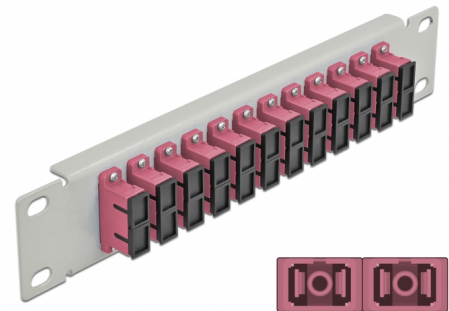

# Delock 10" fiberoptisk patchpanel 12 portar SC-duplex violett 1U grå

## Beskrivning

Patchpanel från Delock som är utrustad med tolv SC Duplex fiberoptiska kontakter och passar för installation i 10"-nätverkskabinett. Med SC Duplex-kontakterna kan fiberoptiska haneanslutningar enkelt anslutas till varandra.

## Specifikationer

- Anslutning:
  - 12 x SC Duplex hona >
  - 12 x SC Duplex hona
- För multimodfiber OM4
- Keramisk hylsa
- Med dammskydd
- Färg: violett
- För montering i 10" nätverkskabinett, 1U
- 12 portar med SC Duplex -kopplingar
- Höljets material: metall
- Hölje färg: grå
- Mått (LxBxH): ca 254 x 44 x 10 mm

## Physical characteristics

Hölje färg:	grå
Höljets material:	metall
Längd:	254 mm
Width:	44 mm
Height:	10 mm
Färg:	violett