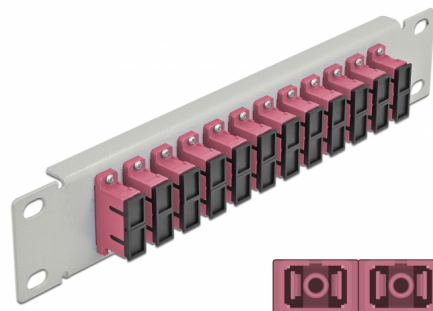

Delock Panou de conexiuni pentru cabluri de fibră optică de 10" 12 Port SC Duplex, violet, 1U gri

Descriere scurta

Acest panou de conexiuni de la Delock este echipat cu douăsprezece cuplaje de fibră optică SC Duplex și este potrivit pentru instalarea într-un cabinet de rețea de 10". Cu cuplajele SC Duplex, conectorii de fibră optică tată pot fi ușor conectați unul la celălalt.

Nr. 66795

EAN: 4043619667956

Țara de origine: China

Pachet: Box

Detalii tehnice

- Conectori:
 - 12 x mamă SC Duplex >
 - 12 x mamă SC Duplex
- Pentru fibră multi-mod OM4
- Manșon din ceramică
- Cu capac de protecție împotriva prafului
- Culoare: violet
- Pentru montare în cabinet de rețea 10", 1U
- 12 porturi cu cuplaje SC Duplex
- Material carcasă: metal
- Carcasa uitoare: gri
- Dimensiunii (Lxlxl): aprox. 254 x 44 x 10 mm

Pachetul contine

- Panou de conexiuni cu fibră optică de 10"

Imagini

Interface

Conector 1:	12 x mamă SC Duplex
Conector 2:	12 x mamă SC Duplex

Physical characteristics

Carcasa uloare:	gri
Material carcasă:	metal
Lungime:	254 mm
Width:	44 mm
Height:	10 mm
Colour:	violet