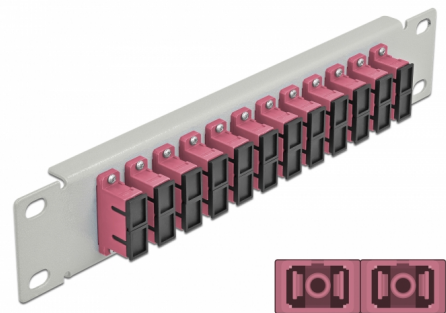

Delock Krosownica fioletowy 10", 12 Portów SC Duplex 1U szary

Opis

Panel Delock jest wyposażony w dwanaście złączy światłowodowych SC Duplex i pozwala na instalację w szafie sieciowej 10". Złącza SC Duplex pozwalają na łączenie dwu optycznych złączy męskich.

Numer artykułu 66795

EAN: 4043619667956

Kraj pochodzenia: China

Opakowanie: Box

Szczegóły techniczne

- Złącze:
 - 12 x SC Duplex żeński >
 - 12 x SC Duplex żeński
- Dla światłowodów wielomodowych OM4
- Tuleja ceramiczna
- Z osłoną przeciwkurzową
- Kolorystyka: fioletowy
- Do montowania w szafie 10", 1U
- 12 portów złącza SC Duplex
- Materiał obudowy: metal
- Obudowa kolor: szary
- Wymiary (DxSxW): ok. 254 x 44 x 10 mm

Zawartość opakowania

- Krosownica światłowodowa 10"

Zdjęcia

Interface

Złącze 1:	12 x SC Duplex żeński
Złącze 2:	12 x SC Duplex żeński

Physical characteristics

Obudowa kolor:	szary
Materiał obudowy:	metal
Długość:	254 mm
Width:	44 mm
Height:	10 mm
Kolor:	fioletowy