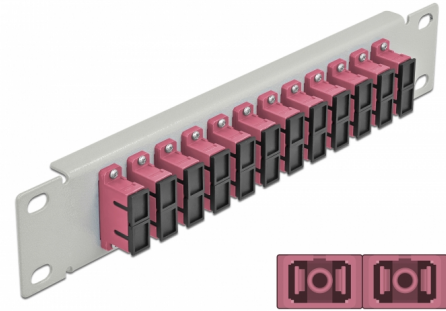

# Delock 10" optička Patch ploča 12 ulaza SC Duplex ljubičasta 1U siv

## Opis

Ova Patch ploča tvrtke Delock opremljena je s dvanaest SC Duplex optičkih vlaknastih spreznika te je prikladna za ugradnju u 10" mrežno kućište. Sa SC Duplex sprežnicima, vlaknasti optički muški spojnici mogu se lako međusobno spojiti.

## Tehnički podaci

- Priključak:
  - 12 x SC Duplex ženski >
  - 12 x SC Duplex ženski
- Za vlakna za više načina rada OM4
- Keramički rukavac
- S poklopcem za prašinu
- Boja: ljubičasta
- Za ugradnju u 10" mrežno kućište, 1U
- 12 ulaza sa SC Duplex sprežnicima
- Materijal kućišta: metalna
- Kućište boja: siv
- Mjere (DxŠxV): oko 254 x 44 x 10 mm

## Physical characteristics

Kućište boja:	siv
Materijal kućišta:	metal
Duljina:	254 mm
Width:	44 mm
Height:	10 mm
Boja:	ljubičasta