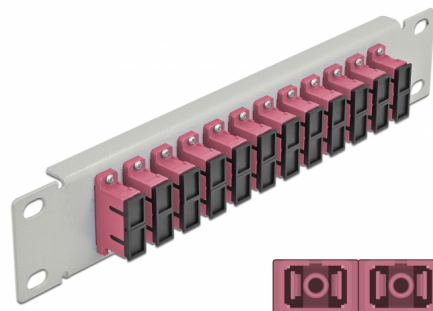

# Delock Pannello patch da 10" in fibra ottica a 12 porte per SC Duplex viola 1U grigio

## Descrizione

Questo patch panel Delock è dotato di dodici accoppiatori SC Duplex in fibra ottica ed è adatto all'installazione in un armadio di rete da 10". Con gli accoppiatori SC Duplex, i connettori maschi in fibra ottica possono essere facilmente collegati tra loro.

## Dettagli tecnici

- Connettori:
  - 12 x SC Duplex femmina >
  - 12 x SC Duplex femmina
- Per fibra a più modalità OM4
- Manicotto in ceramica
- Con coperchio antipolvere
- Colore: viola
- Per il montaggio in un armadio di rete da 10", 1U
- 12 porte con accoppiatori SC Duplex
- Materiale custodia: metallo
- Custodia colore: grigio
- Dimensioni (LxPxA): ca. 254 x 44 x 10 mm

## Physical characteristics

Custodia colore:	grigio
Materiale custodia:	metallo
Lunghezza:	254 mm
Width:	44 mm
Height:	10 mm
Colour:	viola