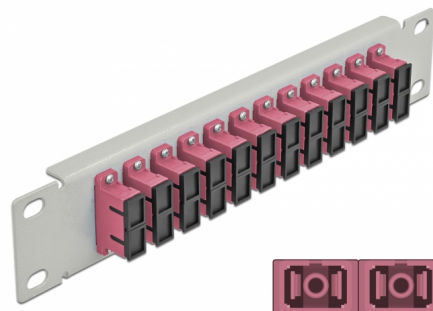

# Delock Πίνακας Διασυνδέσεων Οπτικής Ίνας 10" 12 Θύρες Απλού SC Duplex βιολετί 1U γκρί

## Περιγραφή

Αυτός ο πίνακας διασυνδέσεων της Delock είναι εξοπλισμένος με δώδεκα Απλούς ζεύκτες οπτικής ίνας SC Duplex και είναι κατάλληλος για εγκατάσταση σε σύστημα δικτύου 10". Με τους Απλούς ζεύκτες SC Duplex, οι αρσενικοί σύνδεσμοι οπτικής ίνας μπορούν εύκολα να συνδεθούν ο ένας στον άλλο.

## Προδιαγραφές

- Συνδετήρας:
  - 12 x SC Duplex θηλυκό >
  - 12 x SC Duplex θηλυκό
- Για πολυτροπική ίνα OM4
- Κεραμικός σύνδεσμος
- Με κάλυμμα για τη σκόνη
- Χρώμα: βιολετί
- Για τοποθέτηση σε θάλαμο δικτύου 10", 1U
- 12 θύρες με Απλούς ζεύκτες SC
- Υλικό περιβλήματος: μεταλλική
- Περίβλημα Χρώμα: γκρί
- Διαστάσεις (ΜxΠxΥ): περ. 254 x 44 x 10 mm

## Physical characteristics

Περίβλημα Χρώμα:	γκρί
Υλικό περιβλήματος:	μέταλλο
Μήκος:	254 mm
Width:	44 mm
Height:	10 mm
Χρώμα:	βιολετί