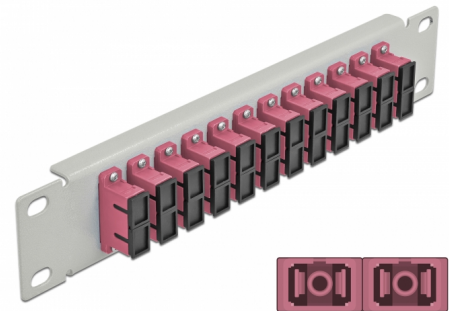

# Delock Panneau 10" de distribution de fibre optique, 12 ports SC Duplex violet, 1 unité, gris

## Description

Ce panneau de distribution de Delock est équipé de douze coupleurs de fibre optique SC Duplex, et il est convenable pour l'installation dans une armoire de réseau de 10". Avec les coupleurs SC Duplex, les connecteurs mâles de fibre optique peuvent être facilement branchés les uns aux autres.

## Détails techniques

- Connecteurs :
  - 12 x SC Duplex femelle >
  - 12 x SC Duplex femelle
- Pour fibre multi-mode OM4
- Manchon en céramique
- Avec couvercle anti-poussière
- Couleur : violet
- Pour le montage d'une cabine de réseau 10", 1U
- 12 ports avec coupleurs SC Duplex
- Matériau du boîtier : métal
- Boîtier couleur: gris
- Dimensions (LxIxH) : env. 254 x 44 x 10 mm

## Physical characteristics

Boîtier couleur:	gris
Matériau du boîtier :	métal
Longueur:	254 mm
Width:	44 mm
Height:	10 mm
Couleur:	violet