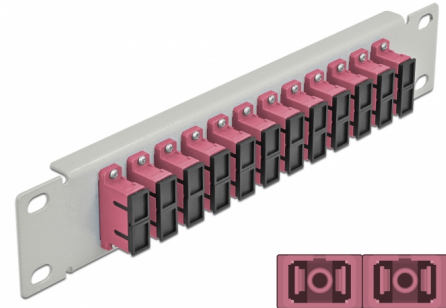

Delock 10" LWL Patchpanel 12 Port SC Duplex violett 1 HE grau

Beschreibung

Dieses Patchpanel von Delock ist mit zwölf SC Duplex Kupplungen ausgestattet und eignet sich für den Einbau in einen 10" Netzwerkschrank. Mit den SC Duplex Kupplungen können LWL Stecker einfach miteinander verbunden werden.

Artikel-Nr. 66795

EAN: 4043619667956

Ursprungsland: China

Verpackung: Box

Technische Daten

- Anschlüsse:
 - 12 x SC Duplex Buchse >
 - 12 x SC Duplex Buchse
- Für Multimode Faser OM4
- Keramikhülse
- Mit Staubschutzabdeckung
- Farbe: violett
- Zur Montage in 10" Netzwerkschrank, 1 HE
- 12 Ports mit SC Duplex Kupplungen
- Gehäusematerial: Metall
- Gehäusefarbe: grau
- Maße (LxBxH): ca. 254 x 44 x 10 mm

Packungsinhalt

- 10" LWL Patchpanel

Abbildungen

Schnittstelle

Anschluss 1:	12 x SC Duplex Buchse
Anschluss 2:	12 x SC Duplex Buchse

Physikalische Eigenschaften

Gehäusefarbe:	grau
Gehäusematerial:	Metall
Länge:	254 mm
Breite:	44 mm
Höhe:	10 mm
Farbe:	violett