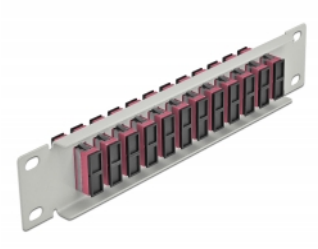

Delock 10" LWL Patchpanel 12 Port SC Duplex violett 1 HE grau

Beschreibung

Dieses Patchpanel von Delock ist mit zwölf SC Duplex Kupplungen ausgestattet und eignet sich für den Einbau in einen 10" Netzwerkschrank. Mit den SC Duplex Kupplungen können LWL Stecker einfach miteinander verbunden werden.

Artikel-Nr. 66795

EAN: 4043619667956

Ursprungsland: China

Verpackung: Box

Technische Daten

- Anschlüsse:
 - 12 x SC Duplex Buchse >
 - 12 x SC Duplex Buchse
- Für Multimode Faser OM4
- Keramikhülse
- Mit Staubschutzabdeckung
- Farbe: violett
- Zur Montage in 10" Netzwerkschrank, 1 HE
- 12 Ports mit SC Duplex Kupplungen
- Gehäusematerial: Metall
- Gehäusefarbe: grau
- Maße (LxBxH): ca. 254 x 44 x 10 mm

Packungsinhalt

- 10" LWL Patchpanel

Abbildungen

Schnittstelle

Anschluss 1:	12 x SC Duplex Buchse
Anschluss 2:	12 x SC Duplex Buchse

Physikalische Eigenschaften

Gehäusefarbe:	grau
Gehäusematerial:	Metall
Länge:	254 mm
Breite:	44 mm
Höhe:	10 mm
Farbe:	violett